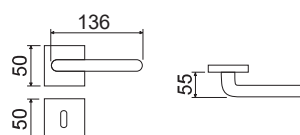

HQ19SR51

Maniglia su rosetta
e bocchetta quadra
*Handle with square rose
and escutcheon*

FINITURE	€	PCS/BOX
CHS	87,40	1
CHL	84,30	1
ANT	94,40	1
NEO	92,00	1

HQ19DK03

Martellina DK
con movimento metallico
DK window handle