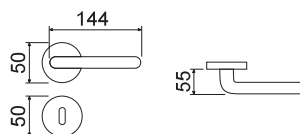

BRY
Bronzo graffiato verniciato opaco (Yester)
Matt brushed bronze

CODICE e DESCRIZIONE
CODE and DESCRIPTION

FINITURE
FINISHINGS

€

PCS/BOX

HQ05RR51H6

Maniglia su rosetta
e bocchetta tonda h6 mm

*Handle with round rose
and escutcheon h6 mm*