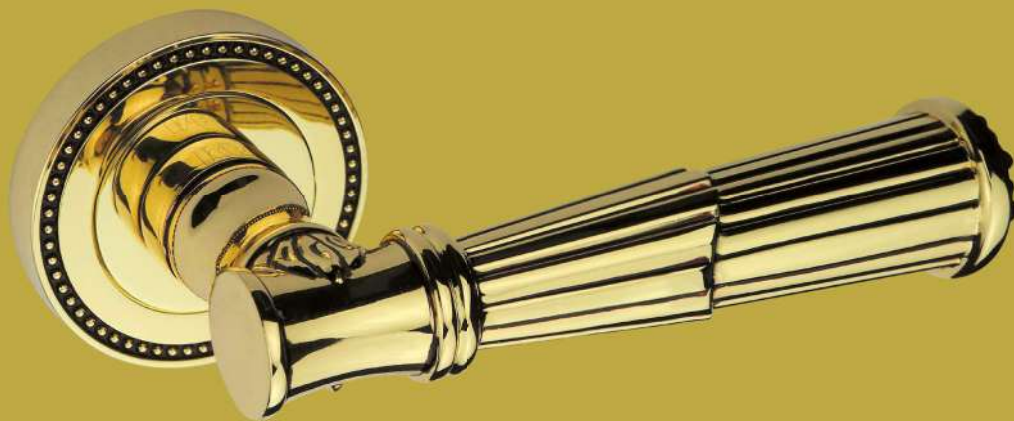

HQ10RR51

Maniglia su rosetta
e bocchetta tonda
*Handle with round rose
and escutcheon*

CHL	88,80	1
PVD	98,90	1
NEO	93,20	1

HQ10DK01

Martellina DK
con movimento metallico
DK window handle

CHL	53,30	2
PVD	59,35	2
NEO	55,95	2