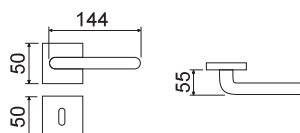

FINITURE
FINISHINGS

€

PCS/BOX

HQ05SR51

Maniglia su rosetta
e bocchetta quadra
*Handle with square rose
and escutcheon*

CHS	79,50	1
CHL	77,90	1
PVD	92,40	1
ANT	81,60	1
VIN	89,00	1
BAO	89,70	1
NEO	84,40	1

HQ05DK03