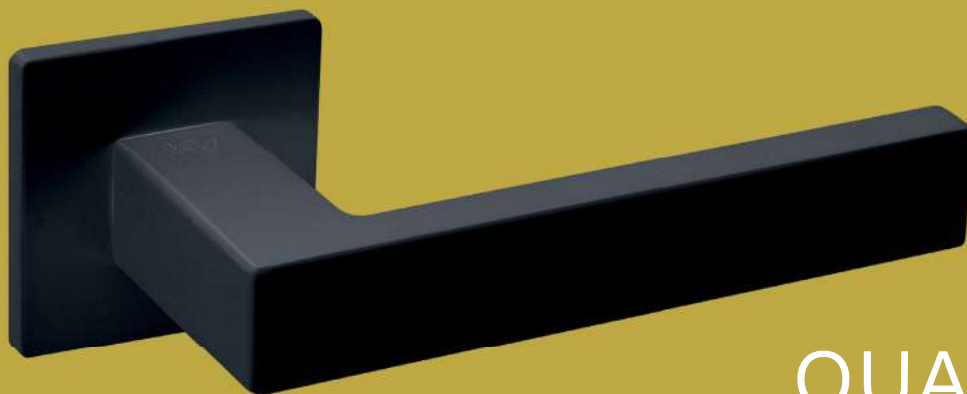

QUADRA 2 H6

CODICE e DESCRIZIONE
CODE and DESCRIPTION

FINITURE
FINISHINGS

€

PCS/BOX

HQ44SR51H6

Maniglia su rosetta
e bocchetta quadra h6 mm

*Handle with square rose
and escutcheon h6 mm*

CHS	87,90	1
CHL	87,10	1
PVD	98,30	1
ANT	87,70	1
BAO	95,10	1
NEO	92,10	1

HQ44DK03H6

Martellina DK
con movimento metallico

DK window handle

CHS	52,80	2
CHL	52,30	2
PVD	58,90	2
ANT	52,70	2
BAO	57,10	2
NEO	55,30	2