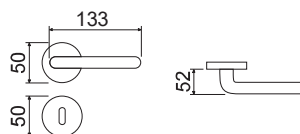

HQ10RR51

Maniglia su rosetta
e bocchetta tonda
*Handle with round rose
and escutcheon*

CHL	88,80	1
PVD	98,90	1
NEO	93,20	1

HQ10DK01

Martellina DK
con movimento metallico
DK window handle

CHL	53,30	2
PVD	59,35	2
NEO	55,95	2