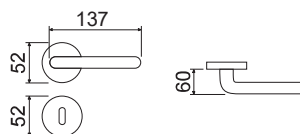

HQ04RR54

Maniglia su rosetta
e bocchetta tonda
*Handle with round rose
and escutcheon*

BRP	82,75	1
FAN	87,90	1
PVD	93,40	1

HQ04DK01

Martellina DK
con movimento metallico
DK window handle

BRP	49,65	2
FAN	52,75	2
PVD	56,05	2