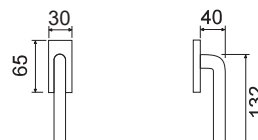

BRY	47,40	2
CHS	46,10	2
CHL	45,60	2
ANT	47,40	2
NEO	48,90	2