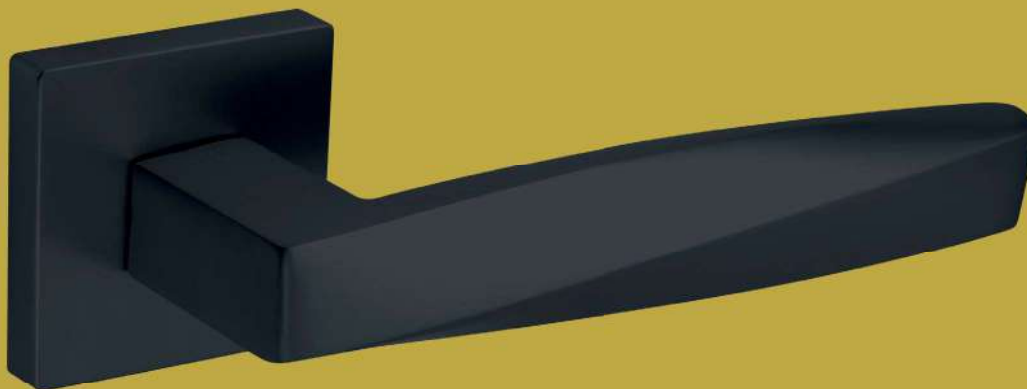

TWIN

CODICE e DESCRIZIONE
CODE and DESCRIPTION

FINITURE
FINISHINGS

€

PCS/BOX

HQ14SR51

Maniglia su rosetta
e bocchetta quadra

*Handle with square rose
and escutcheon*

FINITURE	€	PCS/BOX
CHS	75,90	1
CHL	74,90	1
ANT	84,30	1
NEO	80,10	1

HQ14DK03

Martellina DK
con movimento metallico

DK window handle

FINITURE	€	PCS/BOX
CHS	45,55	2
CHL	44,95	2
ANT	50,60	2
NEO	48,10	2