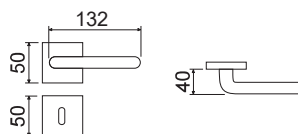

CODICE e DESCRIZIONE
CODE and DESCRIPTION

FINITURE
FINISHINGS

€

PCS/BOX

HQ11SR51H6

Maniglia su rosetta
e bocchetta quadra h6 mm

Handle with square rose
and escutcheon h6 mm

BRY	78,90	1
CHS	76,80	1
CHL	75,90	1
ANT	78,90	1
NEO	81,50	1