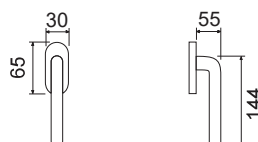

CHS	46,90	2
CHL	45,90	2
BRY	48,90	2
PVD	53,60	2