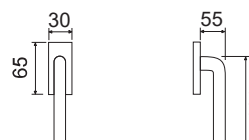

PCS/BOX

HQ19SR51

Maniglia su rosetta
e bocchetta quadra
*Handle with square rose
and escutcheon*

FINITURE	€	PCS/BOX
CHS	87,40	1
CHL	84,30	1
ANT	94,40	1
NEO	92,00	1

HQ19DK03

Martellina DK
con movimento metallico
DK window handle