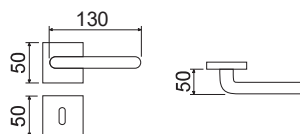

HQ44SR51

Maniglia su rosetta
e bocchetta quadra
*Handle with square rose
and escutcheon*

CHS	83,70	1
CHL	82,90	1
PVD	93,60	1
ANT	83,50	1
BAO	90,40	1
NEO	87,60	1

HQ44DK03

Martellina DK
con movimento metallico
DK window handle