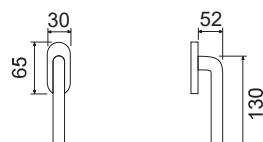

HQ20DK01

Martellina DK
con movimento metallico
DK window handle