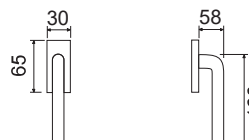

PCS/BOX

HQ22SR51

Maniglia su rosetta
e bocchetta quadra
*Handle with square rose
and escutcheon*

CHS	84,15	1
CHL	83,05	1
VIN	87,45	1

HQ22DK03

Martellina DK
con movimento metallico
DK window handle

CHS	50,50	2
CHL	49,85	2
VIN	52,50	2