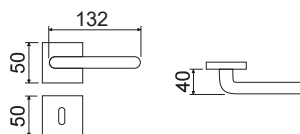

FINITURE
FINISHINGS

€

PCS/BOX

HQ11SR51

Maniglia su rosetta
e bocchetta quadra
*Handle with square rose
and escutcheon*

BRY	75,10	1
CHS	73,10	1
CHL	72,20	1
ANT	78,60	1
NEO	77,60	1

HQ11DK03

Martellina DK
con movimento metallico
DK window handle