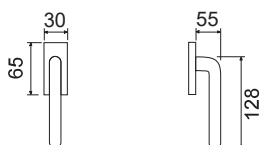

HQ46DK03

Martellina DK
con movimento metallico
DK window handle

CHS	49,00	2
CHL	48,90	2
PVD	55,10	2
ANT	53,10	2
VIN	54,30	2
BAO	51,90	2
NEO	50,70	2