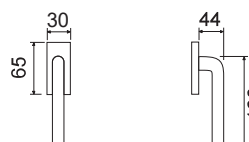

€

PCS/BOX

HQ24SR51

Maniglia su rosetta
e bocchetta quadra
*Handle with square rose
and escutcheon*

CHS	97,70	1
CHL	101,00	1
CLS	104,30	1

HQ24DK03

Martellina DK
con movimento metallico
DK window handle

CHS	58,60	2
CHL	60,60	2
CLS	62,60	2