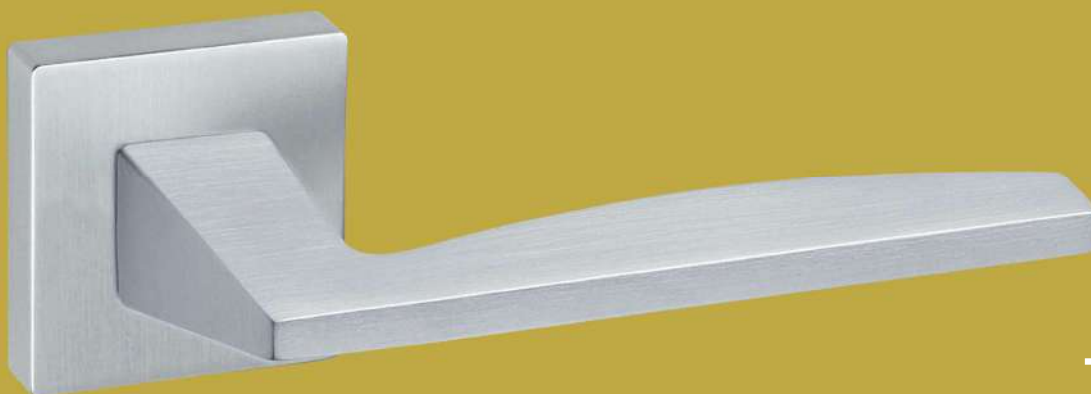

TECK 2

CODICE e DESCRIZIONE
CODE and DESCRIPTION

FINITURE
FINISHINGS

€

PCS/BOX

HQ21SR51

Maniglia su rosetta
e bocchetta quadra
*Handle with square rose
and escutcheon*

CHS	71,90	1
CHL	70,85	1
PVD	81,50	1
ANT	84,20	1
VIN	87,50	1
BAO	79,50	1
NEO	76,10	1

HQ21DK03

Martellina DK
con movimento metallico
DK window handle

CHS	43,15	2
CHL	42,55	2
PVD	48,90	2
ANT	50,60	2
VIN	52,50	2
BAO	47,70	2
NEO	45,70	2