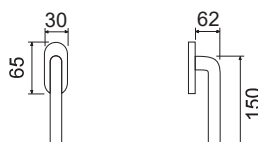

PCS/BOX

HQ51RR51

Maniglia su rosetta
e bocchetta tonda
*Handle with round rose
and escutcheon*

CHS	81,80	1
CHL	80,90	1
PVD	91,60	1

HQ51DK01

Martellina DK
con movimento metallico
DK window handle

CHS	49,10	2
CHL	48,55	2
PVD	55,00	2