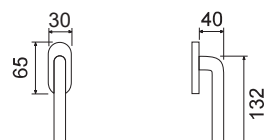

BRY	41,70	2
CHS	39,60	2
CHL	40,90	2
PVD	45,20	2
NEO	42,40	2