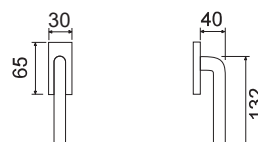

FINITURE
FINISHINGS

€

PCS/BOX

HQ11SR51

Maniglia su rosetta
e bocchetta quadra
*Handle with square rose
and escutcheon*

BRY	75,10	1
CHS	73,10	1
CHL	72,20	1
ANT	78,60	1
NEO	77,60	1

HQ11DK03

Martellina DK
con movimento metallico
DK window handle