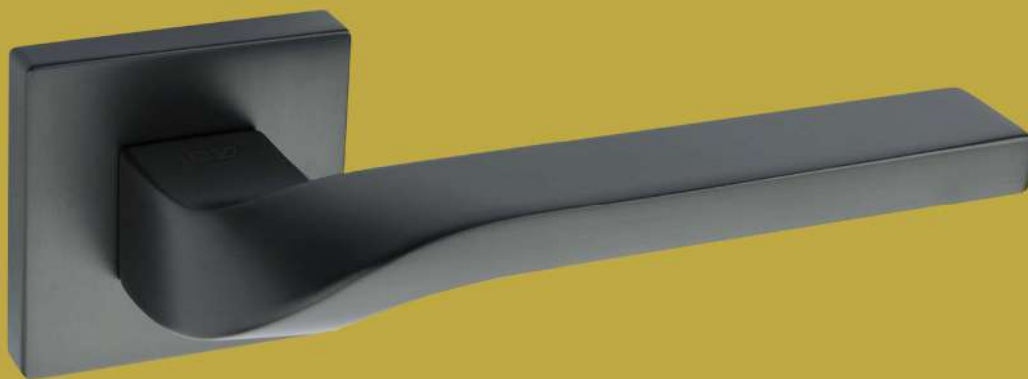

CHS	71,90	1
CHL	70,85	1
PVD	81,50	1
ANT	84,20	1
VIN	87,50	1
BAO	79,50	1
NEO	76,10	1

HQ21DK03

Martellina DK
con movimento metallico
DK window handle

CHS	43,15	2
CHL	42,55	2
PVD	48,90	2
ANT	50,60	2
VIN	52,50	2
BAO	47,70	2
NEO	45,70	2