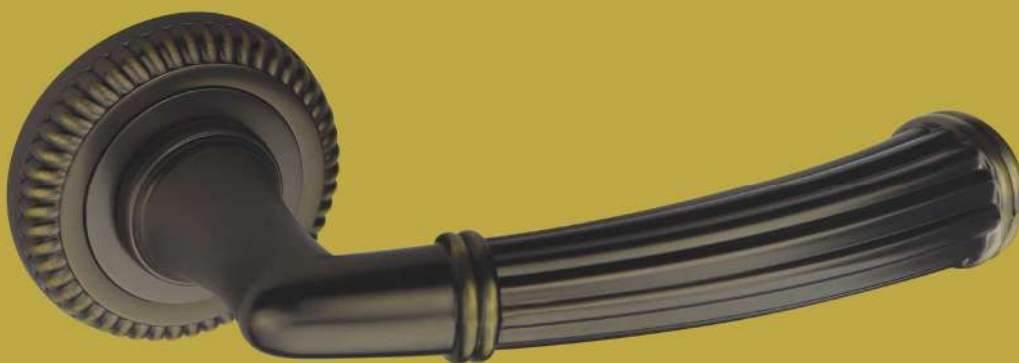

SONDALO

BRM
Bronzo opaco
Matt bronze

CODICE e DESCRIZIONE CODE and DESCRIPTION	FINITURE FINISHINGS	€	PCS/BOX
HQ15RR59			
Maniglia su rosetta e bocchetta tonda <i>Handle with round rose and escutcheon</i>	BRM	95,10	1
HQ15DK01			
Martellina DK con movimento metallico <i>DK window handle</i>	BRM	57,10	2