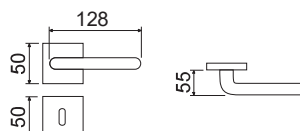

FINITURE
FINISHINGS

€

PCS/BOX

HQ46SR51

Maniglia su rosetta
e bocchetta quadra
*Handle with square rose
and escutcheon*

CHS	81,70	1
CHL	81,50	1
PVD	91,80	1
ANT	88,40	1
VIN	90,50	1
BAO	86,50	1
NEO	84,50	1

HQ46DK03