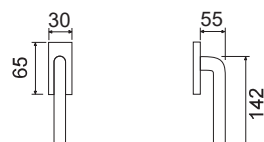

HQ50SR51H6

Maniglia su rosetta
e bocchetta quadra h6 mm

*Handle with square rose
and escutcheon h6 mm*

CHS	89,10	1
CHL	89,20	1
PVD	100,40	1
ANT	90,10	1
BAO	101,40	1
NEO	92,70	1

HQ50DK03

Martellina DK
con movimento metallico
DK window handle