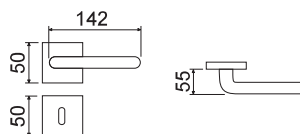

HQ50SR51H6

Maniglia su rosetta
e bocchetta quadra h6 mm

*Handle with square rose
and escutcheon h6 mm*

CHS	89,10	1
CHL	89,20	1
PVD	100,40	1
ANT	90,10	1
BAO	101,40	1
NEO	92,70	1

HQ50DK03

Martellina DK
con movimento metallico
DK window handle