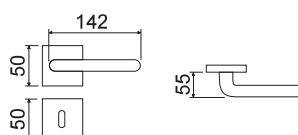

CODICE e DESCRIZIONE
CODE and DESCRIPTION

FINITURE
FINISHINGS

€

PCS/BOX

HQ50SR51

Maniglia su rosetta
e bocchetta quadra
*Handle with square rose
and escutcheon*

CHS	84,80	1
CHL	84,90	1
PVD	95,60	1
ANT	85,80	1
BAO	96,50	1
NEO	88,20	1