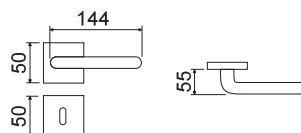

HQ05SR51H6

Maniglia su rosetta
e bocchetta quadra h6 mm

*Handle with square rose
and escutcheon h6 mm*

CHS	83,50	1
CHL	81,80	1
PVD	97,10	1
ANT	85,70	1
VIN	93,20	1
BAO	94,20	1
NEO	88,70	1

HQ05DK03H6

Martellina DK
con movimento metallico
DK window handle