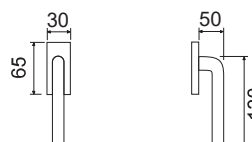

HQ44SR51

Maniglia su rosetta
e bocchetta quadra
*Handle with square rose
and escutcheon*

CHS	83,70	1
CHL	82,90	1
PVD	93,60	1
ANT	83,50	1
BAO	90,40	1
NEO	87,60	1

HQ44DK03

Martellina DK
con movimento metallico
DK window handle