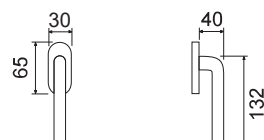

BRY	53,90	2
CHS	41,60	2
CHL	43,10	2
PVD	47,50	2
NEO	44,60	2