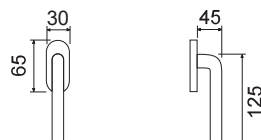

CHS

93,10

1

HQ01DK01

Martellina DK
con movimento metallico
DK window handle