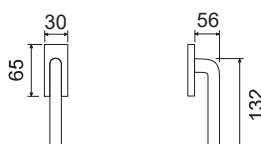

HQ12SR51

Maniglia su rosetta
e bocchetta quadra
*Handle with square rose
and escutcheon*

CHS	76,40	1
CHL	73,90	1
NEO	79,50	1

HQ12DK03

Martellina DK
con movimento metallico
DK window handle

CHS	45,85	2
CHL	44,35	2
NEO	47,70	2