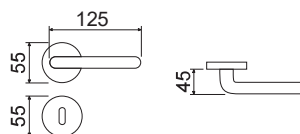

SPRIANA

CHS
Cromo satinato
Satin chrome

CODICE e DESCRIZIONE
CODE and DESCRIPTION

FINITURE
FINISHINGS

€

PCS/BOX

HQ01RR58

Maniglia su rosetta
e bocchetta tonda

*Handle with round rose
and escutcheon*

CHS

93,10

1

HQ01DK01

Martellina DK
con movimento metallico
DK window handle

CHS

55,90

2