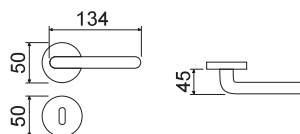

Maniglia su rosetta
e bocchetta tonda
*Handle with round rose
and escutcheon*

CHS	79,50	1
CHL	78,70	1
PVD	89,30	1
RAS	86,80	1

HQ49DK01

Martellina DK
con movimento metallico
DK window handle

CHS	47,70	2
CHL	47,25	2
PVD	53,60	2
RAS	52,10	2