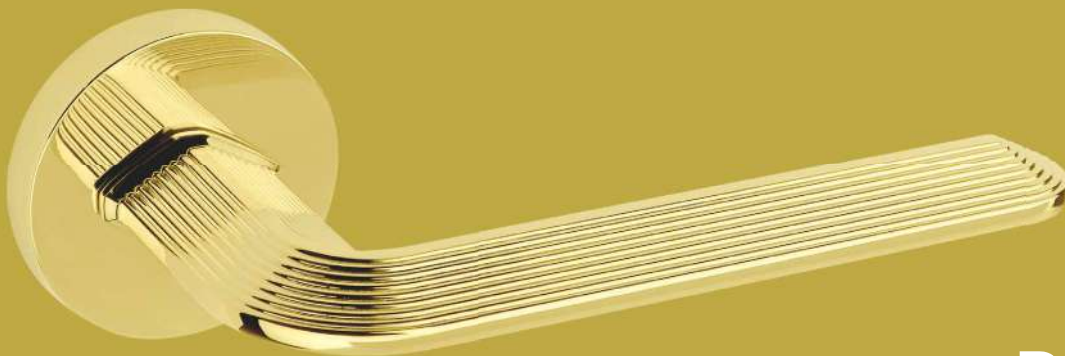

Maniglia su rosetta
e bocchetta tonda
*Handle with round rose
and escutcheon*

ORF	137,80	1
BRY	101,80	1

HQ20DK01

Martellina DK
con movimento metallico
DK window handle

ORF	82,70	2
BRY	61,10	2

PROFILO

PVD
Ottone PVD
Physical Vapor Deposition