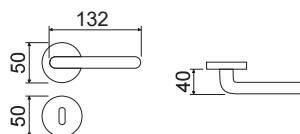

CODICE e DESCRIZIONE
CODE and DESCRIPTION

FINITURE
FINISHINGS

€

PCS/BOX

HQ11RR51

Maniglia su rosetta
e bocchetta tonda

*Handle with round rose
and escutcheon*

BRY	73,10	1
CHS	69,30	1
CHL	71,70	1
PVD	79,10	1
NEO	74,20	1