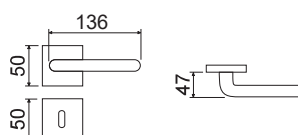

HQ14SR51

Maniglia su rosetta
e bocchetta quadra

*Handle with square rose
and escutcheon*

FINITURE	€	PCS/BOX
CHS	75,90	1
CHL	74,90	1
ANT	84,30	1
NEO	80,10	1

HQ14DK03

Martellina DK
con movimento metallico

DK window handle