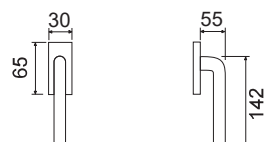

CHS	50,65	2
CHL	50,95	2
PVD	57,40	2
ANT	51,50	2
BAO	57,90	2
NEO	52,95	2