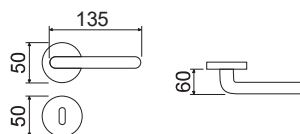

HQ03RR53

Maniglia su rosetta
e bocchetta tonda
*Handle with round rose
and escutcheon*

BRP	73,30	1
CHL	71,90	1
PVD	82,50	1

HQ03DK01

Martellina DK
con movimento metallico
DK window handle

BRP	44,00	2
CHL	43,15	2
PVD	49,50	2