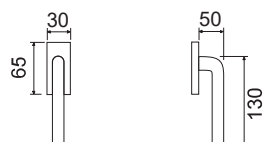

*Handle with square rose
and escutcheon h6 mm*

CHS	87,90	1
CHL	87,10	1
PVD	98,30	1
ANT	87,70	1
BAO	95,10	1
NEO	92,10	1

HQ44DK03H6

Martellina DK
con movimento metallico

DK window handle

CHS	52,80	2
CHL	52,30	2
PVD	58,90	2
ANT	52,70	2
BAO	57,10	2
NEO	55,30	2