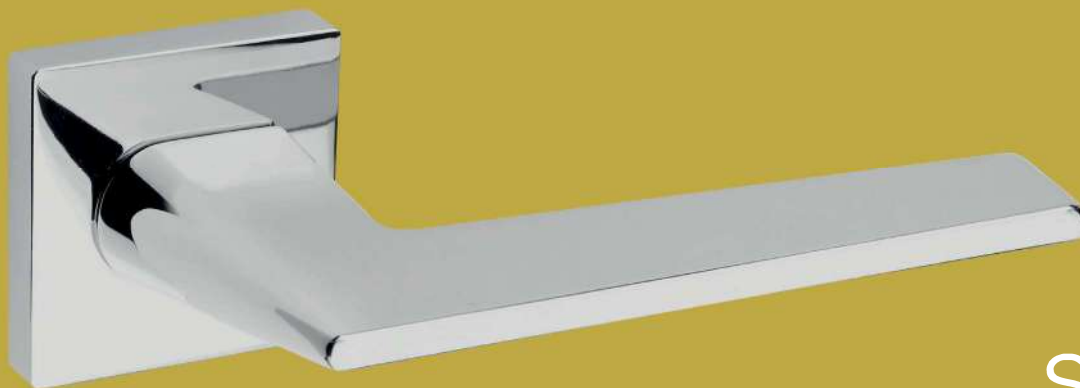

*Handle with square rose
and escutcheon h6 mm*

CHS	87,90	1
CHL	87,10	1
PVD	98,30	1
ANT	87,70	1
BAO	95,10	1
NEO	92,10	1

HQ44DK03H6

Martellina DK
con movimento metallico

DK window handle

CHS	52,80	2
CHL	52,30	2
PVD	58,90	2
ANT	52,70	2
BAO	57,10	2
NEO	55,30	2