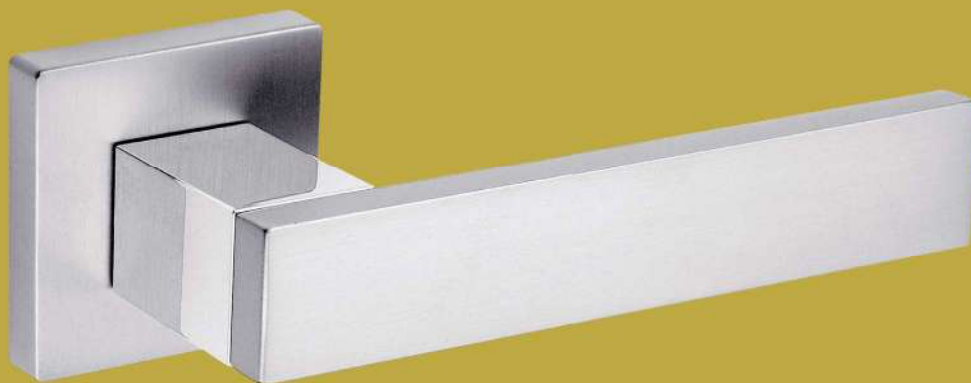

*Handle with square rose
and escutcheon*

FINITURE	€	PCS/BOX
CHS	75,90	1
CHL	74,90	1
ANT	84,30	1
NEO	80,10	1

HQ14DK03

Martellina DK
con movimento metallico

DK window handle

FINITURE	€	PCS/BOX
CHS	45,55	2
CHL	44,95	2
ANT	50,60	2
NEO	48,10	2