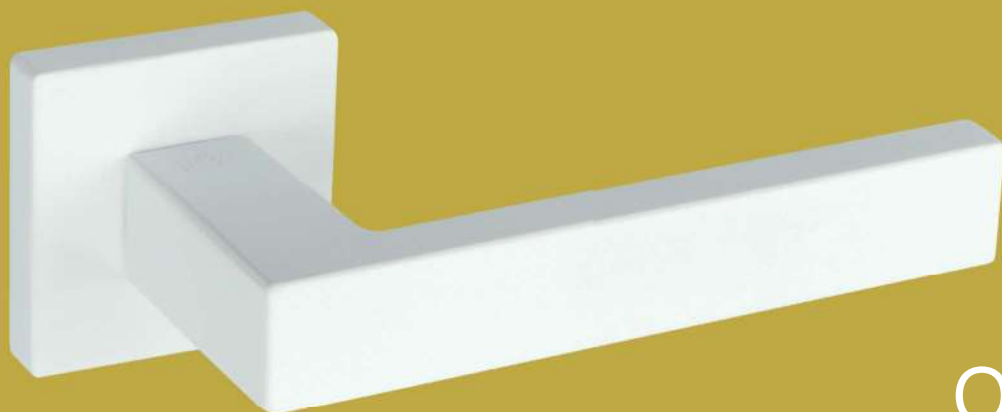

QUADRA 2

CODICE e DESCRIZIONE
CODE and DESCRIPTION

FINITURE
FINISHINGS

€

PCS/BOX

HQ44SR51

Maniglia su rosetta
e bocchetta quadra
*Handle with square rose
and escutcheon*

CHS	83,70	1
CHL	82,90	1
PVD	93,60	1
ANT	83,50	1
BAO	90,40	1
NEO	87,60	1

HQ44DK03

Martellina DK
con movimento metallico
DK window handle

CHS	50,25	2
CHL	49,75	2
PVD	56,20	2
ANT	50,10	2
BAO	54,25	2
NEO	52,60	2