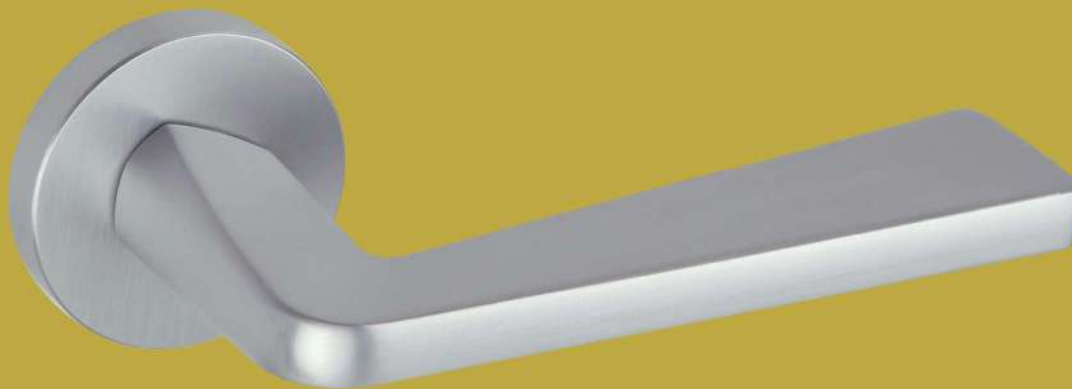

LINEA H6

PVD
Ottone PVD
Physical Vapor Deposition

CHS
Cromo satinato
Satin chrome

ANT
Antracite
Anthracite

CODICE e DESCRIZIONE CODE and DESCRIPTION		FINITURE FINISHINGS	€	PCS/BOX
HQ41RR51H6				
Maniglia su rosetta e bocchetta tonda h6 mm <i>Handle with round rose and escutcheon h6 mm</i>		CHS	77,70	1
		PVD	88,20	1
		ANT	83,10	1
HQ41DK01H6				
Martellina DK con movimento metallico <i>DK window handle</i>		CHS	46,70	2
		PVD	52,90	2
		ANT	49,90	2