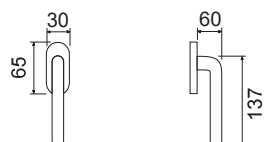

HQ04RR54

Maniglia su rosetta
e bocchetta tonda
*Handle with round rose
and escutcheon*

BRP	82,75	1
FAN	87,90	1
PVD	93,40	1

HQ04DK01

Martellina DK
con movimento metallico
DK window handle

BRP	49,65	2
FAN	52,75	2
PVD	56,05	2