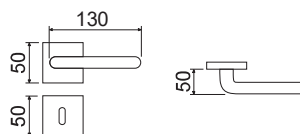

HQ44SR51H6

Maniglia su rosetta
e bocchetta quadra h6 mm

*Handle with square rose
and escutcheon h6 mm*

CHS	87,90	1
CHL	87,10	1
PVD	98,30	1
ANT	87,70	1
BAO	95,10	1
NEO	92,10	1

HQ44DK03H6

Martellina DK
con movimento metallico

DK window handle