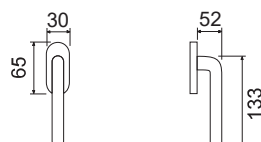

HQ10RR51

Maniglia su rosetta
e bocchetta tonda
*Handle with round rose
and escutcheon*

CHL	88,80	1
PVD	98,90	1
NEO	93,20	1

HQ10DK01

Martellina DK
con movimento metallico
DK window handle

CHL	53,30	2
PVD	59,35	2
NEO	55,95	2