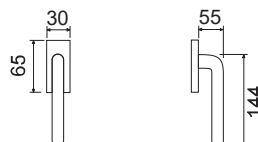

HQ05SR51H6

Maniglia su rosetta
e bocchetta quadra h6 mm

*Handle with square rose
and escutcheon h6 mm*

CHS	83,50	1
CHL	81,80	1
PVD	97,10	1
ANT	85,70	1
VIN	93,20	1
BAO	94,20	1
NEO	88,70	1

HQ05DK03H6

Martellina DK
con movimento metallico
DK window handle