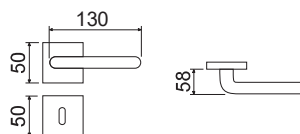

HQ22SR51

Maniglia su rosetta
e bocchetta quadra
*Handle with square rose
and escutcheon*

CHS	84,15	1
CHL	83,05	1
VIN	87,45	1

HQ22DK03

Martellina DK
con movimento metallico
DK window handle