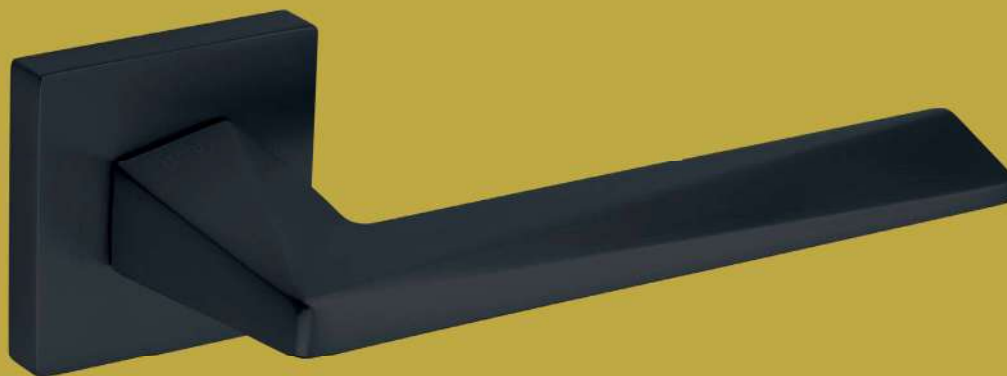

HQ12SR51

Maniglia su rosetta
e bocchetta quadra
*Handle with square rose
and escutcheon*

CHS	76,40	1
CHL	73,90	1
NEO	79,50	1

HQ12DK03

Martellina DK
con movimento metallico
DK window handle

CHS	45,85	2
CHL	44,35	2
NEO	47,70	2