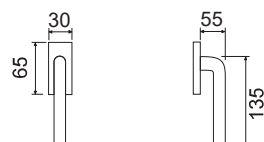

CHS	43,15	2
CHL	42,55	2
PVD	48,90	2
ANT	50,60	2
VIN	52,50	2
BAO	47,70	2
NEO	45,70	2