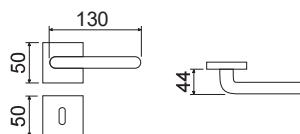

€

PCS/BOX

HQ24SR51

Maniglia su rosetta
e bocchetta quadra
*Handle with square rose
and escutcheon*

CHS	97,70	1
CHL	101,00	1
CLS	104,30	1

HQ24DK03

Martellina DK
con movimento metallico
DK window handle

CHS	58,60	2
CHL	60,60	2
CLS	62,60	2