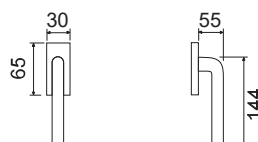

CHS	47,70	2
CHL	46,75	2
PVD	55,50	2
ANT	48,95	2
VIN	53,40	2
BAO	53,85	2
NEO	50,65	2