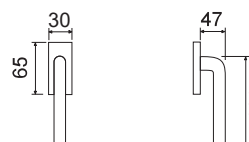

FINITURE	€	PCS/BOX
CHS	45,55	2
CHL	44,95	2
ANT	50,60	2
NEO	48,10	2