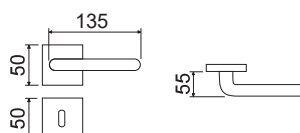

NEO
Nero Ral 9005 opaco
Matt black

BAO
Bianco Ral 9016 opaco
Matt white

CODICE e DESCRIZIONE
CODE and DESCRIPTION

FINITURE
FINISHINGS

€

PCS/BOX

HQ21SR51

Maniglia su rosetta
e bocchetta quadra
*Handle with square rose
and escutcheon*