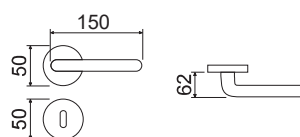

PCS/BOX

HQ51RR51

Maniglia su rosetta
e bocchetta tonda
*Handle with round rose
and escutcheon*

CHS	81,80	1
CHL	80,90	1
PVD	91,60	1

HQ51DK01

Martellina DK
con movimento metallico
DK window handle

CHS	49,10	2
CHL	48,55	2
PVD	55,00	2