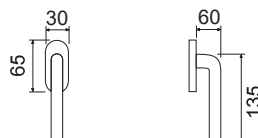

HQ03RR53

Maniglia su rosetta
e bocchetta tonda
*Handle with round rose
and escutcheon*

BRP	73,30	1
CHL	71,90	1
PVD	82,50	1

HQ03DK01

Martellina DK
con movimento metallico
DK window handle

BRP	44,00	2
CHL	43,15	2
PVD	49,50	2