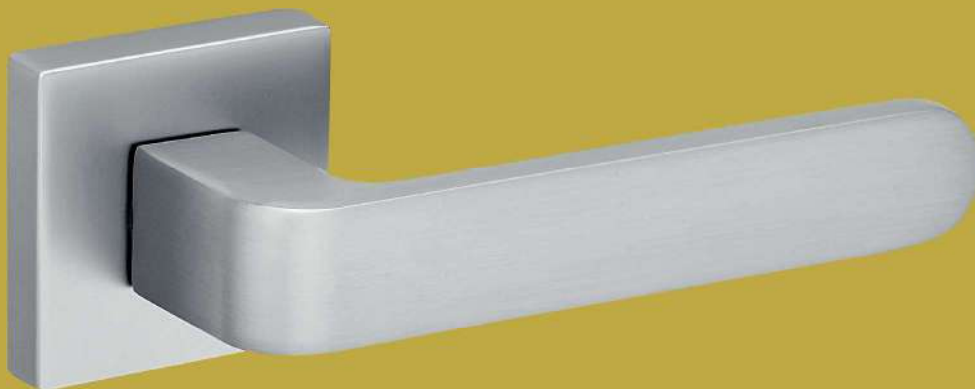

PCS/BOX

HQ22SR51

Maniglia su rosetta
e bocchetta quadra
*Handle with square rose
and escutcheon*

CHS	84,15	1
CHL	83,05	1
VIN	87,45	1

HQ22DK03

Martellina DK
con movimento metallico
DK window handle

CHS	50,50	2
CHL	49,85	2
VIN	52,50	2