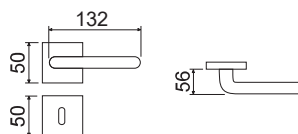

HQ12SR51

Maniglia su rosetta
e bocchetta quadra
*Handle with square rose
and escutcheon*

CHS	76,40	1
CHL	73,90	1
NEO	79,50	1

HQ12DK03

Martellina DK
con movimento metallico
DK window handle

CHS	45,85	2
CHL	44,35	2
NEO	47,70	2