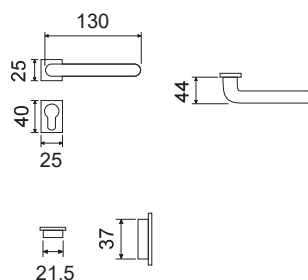

QUBE 2 MINIMAL

CODICE e DESCRIZIONE CODE and DESCRIPTION		FINITURE FINISHINGS	€	PCS/BOX	
LHK055SR25OB					
 <p>Maniglia su rosetta e bocchetta quadra 25x25 mm foro chiave <i>Handle with square rose 25x25 mm and key escutcheon</i></p>			CHS	53,40	1
			CHL	59,10	1
		VINV	61,40	1	
		ANT	63,10	1	
		BAO	59,90	1	
		NEO	59,90	1	
LHK055SR25PZ					
 <p>Maniglia su rosetta 25x25 mm e bocchetta rettangolare 25x40 mm foro cilindro <i>Handle with square rose 25x25 mm and cylinder escutcheon 25x40 mm</i></p>			CHS	53,40	1
			CHL	59,10	1
		VINV	61,40	1	
		ANT	63,10	1	
		BAO	59,90	1	
		NEO	59,90	1	
LHK055SR25WC1					
 <p>Maniglia su rosetta e bocchetta quadra 25x25 mm con nottolino oliva <i>Handle with square rose 25x25 mm and escutcheon with wc closer</i></p>			CHS	68,40	1
			CHL	74,10	1
		VINV	76,40	1	
		ANT	78,10	1	
		BAO	74,90	1	
		NEO	74,90	1	
LHK055SR25WC3					
 <p>Maniglia su rosetta e bocchetta quadra 25x25 mm con nottolino square <i>Handle with square rose 25x25 mm and escutcheon with wc closer</i></p>			CHS	68,40	1
			CHL	74,10	1
		VINV	76,40	1	
		ANT	78,10	1	
		BAO	74,90	1	
		NEO	74,90	1	

WILLY MINIMAL

CODICE e DESCRIZIONE CODE and DESCRIPTION	FINITURE FINISHINGS	€	PCS/BOX
--	------------------------	---	---------

LHN017SR25OB

Maniglia su rosetta
e bocchetta quadra 25x25 mm
foro chiave
*Handle with square rose 25x25 mm
and key escutcheon*

CHS	47,00	1
CHL	52,00	1
VINV	54,00	1
ANT	55,50	1
BAO	52,70	1
NEO	52,70	1

LHN017SR25PZ

Maniglia su rosetta 25x25 mm
e bocchetta rettangolare 25x40 mm
foro cilindro
*Handle with square rose 25x25 mm
and cylinder escutcheon
25x40 mm*

CHS	47,00	1
CHL	52,00	1
VINV	54,00	1
ANT	55,50	1
BAO	52,70	1
NEO	52,70	1

LHN017SR25WC1

Maniglia su rosetta
e bocchetta quadra 25x25 mm
con nottolino oliva
*Handle with square rose 25x25 mm
and escutcheon with wc closer*