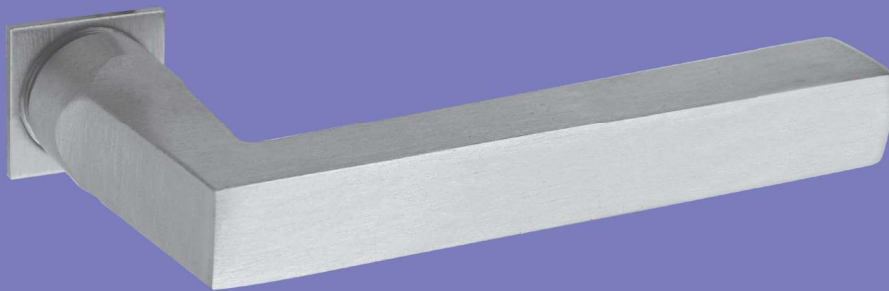

QUBE 2 MINIMAL

CODICE e DESCRIZIONE CODE and DESCRIPTION		FINITURE FINISHINGS	€	PCS/BOX	
LHK055SR25OB					
Maniglia su rosetta e bocchetta quadra 25x25 mm foro chiave <i>Handle with square rose 25x25 mm and key escutcheon</i>			CHS	53,40	1
			CHL	59,10	1
		VINV	61,40	1	
		ANT	63,10	1	
		BAO	59,90	1	
		NEO	59,90	1	
LHK055SR25PZ					
Maniglia su rosetta 25x25 mm e bocchetta rettangolare 25x40 mm foro cilindro <i>Handle with square rose 25x25 mm and cylinder escutcheon 25x40 mm</i>			CHS	53,40	1
			CHL	59,10	1
		VINV	61,40	1	
		ANT	63,10	1	
		BAO	59,90	1	
		NEO	59,90	1	
LHK055SR25WC1					
Maniglia su rosetta e bocchetta quadra 25x25 mm con nottolino oliva <i>Handle with square rose 25x25 mm and escutcheon with wc closer</i>			CHS	68,40	1
			CHL	74,10	1
		VINV	76,40	1	
		ANT	78,10	1	
		BAO	74,90	1	
		NEO	74,90	1	
LHK055SR25WC3					
Maniglia su rosetta e bocchetta quadra 25x25 mm con nottolino square <i>Handle with square rose 25x25 mm and escutcheon with wc closer</i>			CHS	68,40	1
			CHL	74,10	1
		VINV	76,40	1	
		ANT	78,10	1	
		BAO	74,90	1	
		NEO	74,90	1