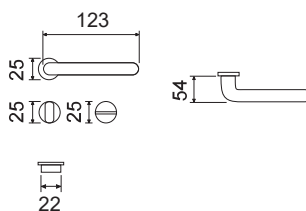

CHS	78,00	1
CHL	79,90	1
VINV	87,50	1
ANT	89,40	1
BAO	85,60	1
NEO	85,60	1