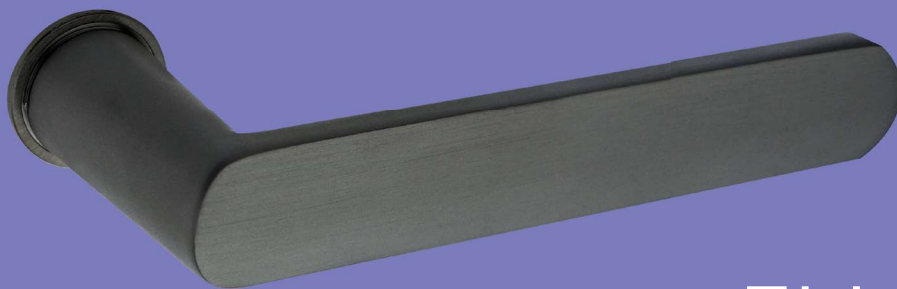

MINIMAL

MANIGLIE
CON ROSETTA MINIMALE

HANDLES
WITH MINIMAL WASHER

KTS

HANDLES DESIGN

BLADE MINIMAL

CODICE e DESCRIZIONE CODE and DESCRIPTION		FINITURE FINISHINGS		€	PCS/BOX
LHN025RR25OB					
 <p>Maniglia su rosetta e bocchetta tonda \varnothing 25 mm foro chiave</p> <p><i>Handle with round rose \varnothing 25 mm and key escutcheon</i></p>		CHS	47,80	1	
		CHL	47,80	1	
		VINV	54,90	1	
		ANT	56,40	1	
		BAO	53,60	1	
		NEO	53,60	1	
LHN025RR25PZ					
 <p>Maniglia su rosetta tonda \varnothing 25 mm e bocchetta ovale 25x40 mm foro cilindro</p> <p><i>Handle with round rose \varnothing 25 mm and cylinder escutcheon 25x40 mm</i></p>		CHS	47,80	1	
		CHL	47,80	1	
		VINV	54,90	1	
		ANT	56,40	1	
		BAO	53,60	1	
		NEO	53,60	1	
LHN025RR25WC1					
 <p>Maniglia su rosetta e bocchetta tonda \varnothing 25 mm con nottolino oliva</p> <p><i>Handle with round rose \varnothing 25 mm and escutcheon with wc closer</i></p>		CHS	62,80	1	
		CHL	62,80	1	
		VINV	69,90	1	
		ANT	71,40	1	
		BAO	68,60	1	
		NEO	68,60	1	

ELLISSE MINIMAL

CODICE e DESCRIZIONE
CODE and DESCRIPTION

FINITURE
FINISHINGS

€

PCS/BOX

LHN045RR25OB

Maniglia su rosetta
e bocchetta tonda \varnothing 25 mm
foro chiave

*Handle with round rose \varnothing 25 mm
and key escutcheon*

CHS	63,00	1
CHL	64,90	1
VINV	72,50	1
ANT	74,40	1
BAO	70,60	1
NEO	70,60	1

LHN045RR25PZ

Maniglia su rosetta tonda \varnothing 25 mm
e bocchetta ovale 25x40 mm
foro cilindro

*Handle with round rose \varnothing 25 mm
and cylinder escutcheon
25x40 mm*