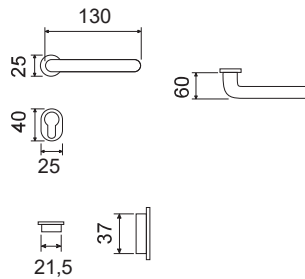

Maniglia su rosetta
e bocchetta tonda \varnothing 25 mm
foro chiave

*Handle with round rose \varnothing 25 mm
and key escutcheon*

INOX SAT	27,20	1
INOX LUC	28,10	1
VINV	31,30	1
ANT PVD	34,10	1
BAO	30,50	1
NEO	30,50	1

LH001RR25PZ

Maniglia su rosetta tonda \varnothing 25 mm
e bocchetta ovale 25x40 mm
foro cilindro

*Handle with round rose \varnothing 25 mm
and cylinder escutcheon
25x40 mm*

INOX SAT	27,20	1
INOX LUC	28,10	1
VINV	31,30	1
ANT PVD	34,10	1
BAO	30,50	1
NEO	30,50	1

LH001RR25WC1

Maniglia su rosetta
e bocchetta tonda \varnothing 25 mm
con nottolino oliva

*Handle with round rose \varnothing 25 mm
and escutcheon with wc closer*

INOX SAT	42,20	1
INOX LUC	43,10	1
VINV	46,30	1
ANT PVD	49,10	1
BAO	45,50	1
NEO	45,50	1

ANDALO MINIMAL

CODICE e DESCRIZIONE CODE and DESCRIPTION		FINITURE FINISHINGS	€	PCS/BOX
LHN059SR25OB				
 <p>Maniglia su rosetta e bocchetta quadra 25x25 mm foro chiave <i>Handle with square rose 25x25 mm and key escutcheon</i></p>		CHS	62,40	1
		VINV	71,75	1
		ANT	73,73	1
		BAO	70,00	1
		NEO	70,00	1
LHN059SR25PZ				
 <p>Maniglia su rosetta 25x25 mm e bocchetta rettangolare 25x40 mm foro cilindro <i>Handle with square rose 25x25 mm and cylinder escutcheon 25x40 mm</i></p>		CHS	62,40	1
		VINV	71,75	1
		ANT	73,73	1
		BAO	70,00	1
		NEO	70,00	1
LHN059SR25WC1				
 <p>Maniglia su rosetta e bocchetta quadra 25x25 mm con nottolino oliva <i>Handle with square rose 25x25 mm and escutcheon with wc closer</i></p>		CHS	77,40	1
		VINV	86,75	1
		ANT	88,73	1
		BAO	85,00	1
		NEO	85,00	1
LHN059SR25WC3				
 <p>Maniglia su rosetta e bocchetta quadra 25x25 mm con nottolino square <i>Handle with square rose 25x25 mm and escutcheon with wc closer</i></p>		CHS	77,40	1
		VINV	86,75	1
		ANT	88,73	1
		BAO	85,00	1
		NEO	85,00	1