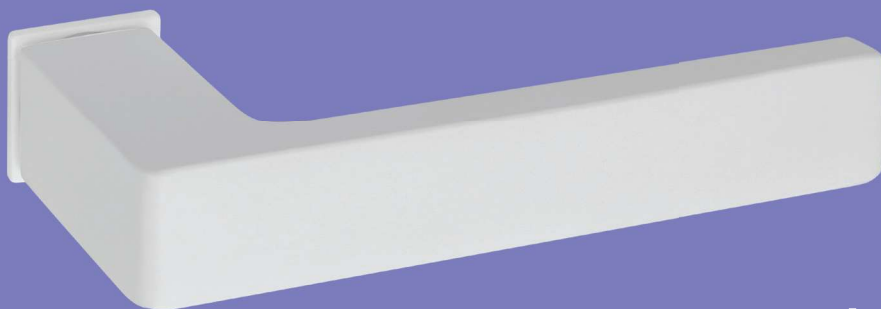

WILLY MINIMAL

CODICE e DESCRIZIONE CODE and DESCRIPTION	FINITURE FINISHINGS	€	PCS/BOX

LHN017SR25OB

Maniglia su rosetta
e bocchetta quadra 25x25 mm
foro chiave
*Handle with square rose 25x25 mm
and key escutcheon*