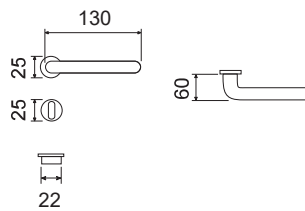

KTS
HANDLES DESIGN

NOVANTA MINIMAL

CODICE e DESCRIZIONE
CODE and DESCRIPTION

FINITURE
FINISHINGS

€

PCS/BOX

LH001RR25OB

Maniglia su rosetta
e bocchetta tonda $\varnothing$ 25 mm
foro chiave

*Handle with round rose $\varnothing$ 25 mm
and key escutcheon*

INOX SAT	27,20	1
INOX LUC	28,10	1
VINV	31,30	1
ANT PVD	34,10	1
BAO	30,50	1
NEO	30,50	1

LH001RR25PZ

Maniglia su rosetta tonda $\varnothing$ 25 mm
e bocchetta ovale 25x40 mm
foro cilindro

*Handle with round rose $\varnothing$ 25 mm
and cylinder escutcheon
25x40 mm*

INOX SAT	27,20	1
INOX LUC	28,10	1
VINV	31,30	1
ANT PVD	34,10	1
BAO	30,50	1
NEO	30,50	1

LH001RR25WC1

Maniglia su rosetta
e bocchetta tonda $\varnothing$ 25 mm
con nottolino oliva

*Handle with round rose $\varnothing$ 25 mm
and escutcheon with wc closer*

INOX SAT	42,20	1
INOX LUC	43,10	1
VINV	46,30	1
ANT PVD	49,10	1
BAO	45,50	1
NEO	45,50	1