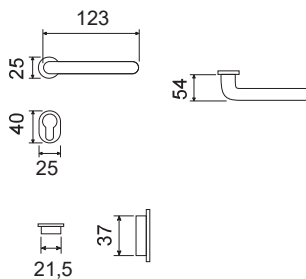

MINIMAL

MANIGLIE
CON ROSETTA MINIMALE

HANDLES
WITH MINIMAL WASHER

KTS

HANDLES DESIGN

BLADE MINIMAL

CODICE e DESCRIZIONE CODE and DESCRIPTION		FINITURE FINISHINGS		€	PCS/BOX
LHN025RR25OB					
 <p>Maniglia su rosetta e bocchetta tonda \varnothing 25 mm foro chiave</p> <p><i>Handle with round rose \varnothing 25 mm and key escutcheon</i></p>		CHS	47,80	1	
		CHL	47,80	1	
		VINV	54,90	1	
		ANT	56,40	1	
		BAO	53,60	1	
		NEO	53,60	1	
LHN025RR25PZ					
 <p>Maniglia su rosetta tonda \varnothing 25 mm e bocchetta ovale 25x40 mm foro cilindro</p> <p><i>Handle with round rose \varnothing 25 mm and cylinder escutcheon 25x40 mm</i></p>		CHS	47,80	1	
		CHL	47,80	1	
		VINV	54,90	1	
		ANT	56,40	1	
		BAO	53,60	1	
		NEO	53,60	1	
LHN025RR25WC1					
 <p>Maniglia su rosetta e bocchetta tonda \varnothing 25 mm con nottolino oliva</p> <p><i>Handle with round rose \varnothing 25 mm and escutcheon with wc closer</i></p>		CHS	62,80	1	
		CHL	62,80	1	
		VINV	69,90	1	
		ANT	71,40	1	
		BAO	68,60	1	
		NEO	68,60	1	

CHS	63,00	1
CHL	64,90	1
VINV	72,50	1
ANT	74,40	1
BAO	70,60	1
NEO	70,60	1

LHN045RR25PZ

Maniglia su rosetta tonda \varnothing 25 mm
e bocchetta ovale 25x40 mm
foro cilindro

*Handle with round rose \varnothing 25 mm
and cylinder escutcheon
25x40 mm*

WILLY MINIMAL

CODICE e DESCRIZIONE CODE and DESCRIPTION	FINITURE FINISHINGS	€	PCS/BOX
--	------------------------	---	---------

LHN017SR25OB

Maniglia su rosetta
e bocchetta quadra 25x25 mm
foro chiave
*Handle with square rose 25x25 mm
and key escutcheon*