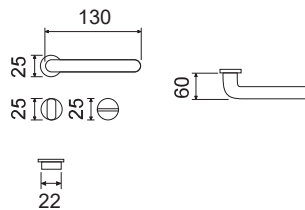

LH001RR25PZ

Maniglia su rosetta tonda \varnothing 25 mm
e bocchetta ovale 25x40 mm
foro cilindro

*Handle with round rose \varnothing 25 mm
and cylinder escutcheon
25x40 mm*

INOX SAT	27,20	1
INOX LUC	28,10	1
VINV	31,30	1
ANT PVD	34,10	1
BAO	30,50	1
NEO	30,50	1

LH001RR25WC1

Maniglia su rosetta
e bocchetta tonda \varnothing 25 mm
con nottolino oliva

*Handle with round rose \varnothing 25 mm
and escutcheon with wc closer*

INOX SAT	42,20	1
INOX LUC	43,10	1
VINV	46,30	1
ANT PVD	49,10	1
BAO	45,50	1
NEO	45,50	1

ANDALO MINIMAL

CODICE e DESCRIZIONE CODE and DESCRIPTION		FINITURE FINISHINGS	€	PCS/BOX
LHN059SR25OB				
 <p>Maniglia su rosetta e bocchetta quadra 25x25 mm foro chiave <i>Handle with square rose 25x25 mm and key escutcheon</i></p>		CHS	62,40	1
		VINV	71,75	1
		ANT	73,73	1
		BAO	70,00	1
		NEO	70,00	1
LHN059SR25PZ				
 <p>Maniglia su rosetta 25x25 mm e bocchetta rettangolare 25x40 mm foro cilindro <i>Handle with square rose 25x25 mm and cylinder escutcheon 25x40 mm</i></p>		CHS	62,40	1
		VINV	71,75	1
		ANT	73,73	1
		BAO	70,00	1
		NEO	70,00	1
LHN059SR25WC1				
 <p>Maniglia su rosetta e bocchetta quadra 25x25 mm con nottolino oliva <i>Handle with square rose 25x25 mm and escutcheon with wc closer</i></p>		CHS	77,40	1
		VINV	86,75	1
		ANT	88,73	1
		BAO	85,00	1
		NEO	85,00	1
LHN059SR25WC3				
 <p>Maniglia su rosetta e bocchetta quadra 25x25 mm con nottolino square <i>Handle with square rose 25x25 mm and escutcheon with wc closer</i></p>		CHS	77,40	1
		VINV	86,75	1
		ANT	88,73	1
		BAO	85,00	1
		NEO	85,00	1