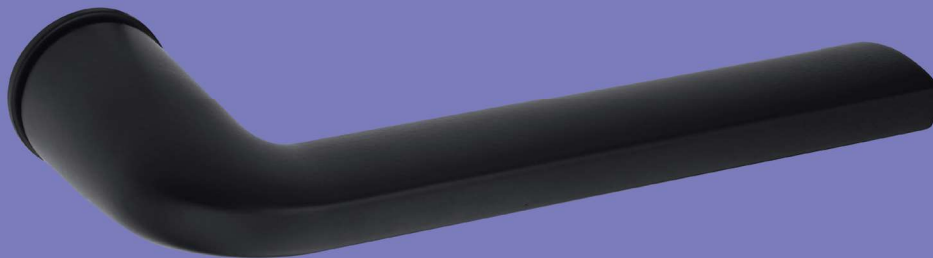

MINIMAL

MANIGLIE
CON ROSETTA MINIMALE

HANDLES
WITH MINIMAL WASHER

KTS

HANDLES DESIGN

BLADE MINIMAL

CODICE e DESCRIZIONE CODE and DESCRIPTION		FINITURE FINISHINGS		€	PCS/BOX
LHN025RR25OB					
 <p>Maniglia su rosetta e bocchetta tonda \varnothing 25 mm foro chiave</p> <p><i>Handle with round rose \varnothing 25 mm and key escutcheon</i></p>		CHS	47,80	1	
		CHL	47,80	1	
		VINV	54,90	1	
		ANT	56,40	1	
		BAO	53,60	1	
		NEO	53,60	1	
LHN025RR25PZ					
 <p>Maniglia su rosetta tonda \varnothing 25 mm e bocchetta ovale 25x40 mm foro cilindro</p> <p><i>Handle with round rose \varnothing 25 mm and cylinder escutcheon 25x40 mm</i></p>		CHS	47,80	1	
		CHL	47,80	1	
		VINV	54,90	1	
		ANT	56,40	1	
		BAO	53,60	1	
		NEO	53,60	1	
LHN025RR25WC1					
 <p>Maniglia su rosetta e bocchetta tonda \varnothing 25 mm con nottolino oliva</p> <p><i>Handle with round rose \varnothing 25 mm and escutcheon with wc closer</i></p>		CHS	62,80	1	
		CHL	62,80	1	
		VINV	69,90	1	
		ANT	71,40	1	
		BAO	68,60	1	
		NEO	68,60	1	

ELLISSE MINIMAL

CODICE e DESCRIZIONE
CODE and DESCRIPTION

FINITURE
FINISHINGS

€

PCS/BOX

LHN045RR25OB

Maniglia su rosetta
e bocchetta tonda \varnothing 25 mm
foro chiave

*Handle with round rose \varnothing 25 mm
and key escutcheon*

CHS	63,00	1
CHL	64,90	1
VINV	72,50	1
ANT	74,40	1
BAO	70,60	1
NEO	70,60	1

LHN045RR25PZ

Maniglia su rosetta tonda \varnothing 25 mm
e bocchetta ovale 25x40 mm
foro cilindro

*Handle with round rose \varnothing 25 mm
and cylinder escutcheon
25x40 mm*

CHS	63,00	1
CHL	64,90	1
VINV	72,50	1
ANT	74,40	1
BAO	70,60	1
NEO	70,60	1

LHN045RR25WC1

Maniglia su rosetta
e bocchetta tonda \varnothing 25 mm
con nottolino oliva

*Handle with round rose \varnothing 25 mm
and escutcheon with wc closer*