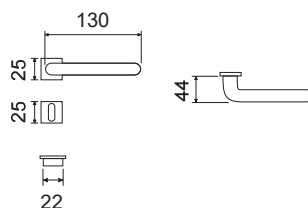

QUBE 2 MINIMAL

CODICE e DESCRIZIONE CODE and DESCRIPTION		FINITURE FINISHINGS	€	PCS/BOX	
LHK055SR25OB					
 <p>Maniglia su rosetta e bocchetta quadra 25x25 mm foro chiave <i>Handle with square rose 25x25 mm and key escutcheon</i></p>			CHS	53,40	1
			CHL	59,10	1
		VINV	61,40	1	
		ANT	63,10	1	
		BAO	59,90	1	
		NEO	59,90	1	
LHK055SR25PZ					
 <p>Maniglia su rosetta 25x25 mm e bocchetta rettangolare 25x40 mm foro cilindro <i>Handle with square rose 25x25 mm and cylinder escutcheon 25x40 mm</i></p>			CHS	53,40	1
			CHL	59,10	1
		VINV	61,40	1	
		ANT	63,10	1	
		BAO	59,90	1	
		NEO	59,90	1	
LHK055SR25WC1					
 <p>Maniglia su rosetta e bocchetta quadra 25x25 mm con nottolino oliva <i>Handle with square rose 25x25 mm and escutcheon with wc closer</i></p>			CHS	68,40	1
			CHL	74,10	1
		VINV	76,40	1	
		ANT	78,10	1	
		BAO	74,90	1	
		NEO	74,90	1	
LHK055SR25WC3					
 <p>Maniglia su rosetta e bocchetta quadra 25x25 mm con nottolino square <i>Handle with square rose 25x25 mm and escutcheon with wc closer</i></p>			CHS	68,40	1
			CHL	74,10	1
		VINV	76,40	1	
		ANT	78,10	1	
		BAO	74,90	1	
		NEO	74,90	1	

WILLY MINIMAL

CODICE e DESCRIZIONE CODE and DESCRIPTION	FINITURE FINISHINGS	€	PCS/BOX
--	------------------------	---	---------

LHN017SR25OB

Maniglia su rosetta
e bocchetta quadra 25x25 mm
foro chiave
*Handle with square rose 25x25 mm
and key escutcheon*