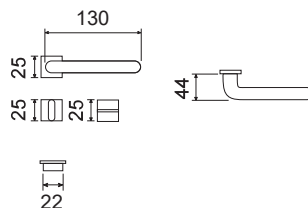

WILLY MINIMAL

CODICE e DESCRIZIONE CODE and DESCRIPTION	FINITURE FINISHINGS	€	PCS/BOX
--	------------------------	---	---------

LHN017SR25OB

Maniglia su rosetta
e bocchetta quadra 25x25 mm
foro chiave
*Handle with square rose 25x25 mm
and key escutcheon*

CHS	47,00	1
CHL	52,00	1
VINV	54,00	1
ANT	55,50	1
BAO	52,70	1
NEO	52,70	1

LHN017SR25PZ

Maniglia su rosetta 25x25 mm
e bocchetta rettangolare 25x40 mm
foro cilindro
*Handle with square rose 25x25 mm
and cylinder escutcheon
25x40 mm*

CHS	47,00	1
CHL	52,00	1
VINV	54,00	1
ANT	55,50	1
BAO	52,70	1
NEO	52,70	1

LHN017SR25WC1

Maniglia su rosetta
e bocchetta quadra 25x25 mm
con nottolino oliva
*Handle with square rose 25x25 mm
and escutcheon with wc closer*

CHS	62,00	1
CHL	67,00	1
VINV	69,00	1
ANT	70,50	1
BAO	67,70	1
NEO	67,70	1

LHN017SR25WC3

Maniglia su rosetta
e bocchetta quadra 25x25 mm
con nottolino square
*Handle with square rose 25x25 mm
and escutcheon with wc closer*