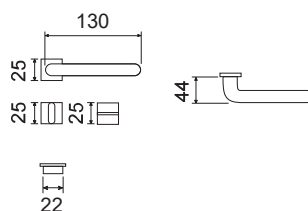

WILLY MINIMAL

CODICE e DESCRIZIONE CODE and DESCRIPTION	FINITURE FINISHINGS	€	PCS/BOX
--	------------------------	---	---------

LHN017SR25OB

Maniglia su rosetta
e bocchetta quadra 25x25 mm
foro chiave
*Handle with square rose 25x25 mm
and key escutcheon*

CHS	47,00	1
CHL	52,00	1
VINV	54,00	1
ANT	55,50	1
BAO	52,70	1
NEO	52,70	1

LHN017SR25PZ

Maniglia su rosetta 25x25 mm
e bocchetta rettangolare 25x40 mm
foro cilindro
*Handle with square rose 25x25 mm
and cylinder escutcheon
25x40 mm*

CHS	47,00	1
CHL	52,00	1
VINV	54,00	1
ANT	55,50	1
BAO	52,70	1
NEO	52,70	1

LHN017SR25WC1

Maniglia su rosetta
e bocchetta quadra 25x25 mm
con nottolino oliva
*Handle with square rose 25x25 mm
and escutcheon with wc closer*

CHS	62,00	1
CHL	67,00	1
VINV	69,00	1
ANT	70,50	1
BAO	67,70	1
NEO	67,70	1

LHN017SR25WC3

Maniglia su rosetta
e bocchetta quadra 25x25 mm
con nottolino square
*Handle with square rose 25x25 mm
and escutcheon with wc closer*