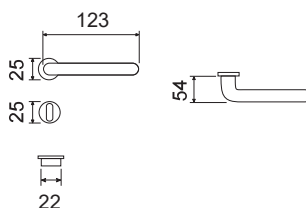

ELLISSE MINIMAL

CODICE e DESCRIZIONE
CODE and DESCRIPTION

FINITURE
FINISHINGS

€

PCS/BOX

LHN045RR25OB

Maniglia su rosetta
e bocchetta tonda $\varnothing$ 25 mm
foro chiave

*Handle with round rose $\varnothing$ 25 mm
and key escutcheon*

CHS	63,00	1
CHL	64,90	1
VINV	72,50	1
ANT	74,40	1
BAO	70,60	1
NEO	70,60	1

LHN045RR25PZ

Maniglia su rosetta tonda $\varnothing$ 25 mm
e bocchetta ovale 25x40 mm
foro cilindro

*Handle with round rose $\varnothing$ 25 mm
and cylinder escutcheon
25x40 mm*

CHS	63,00	1
CHL	64,90	1
VINV	72,50	1
ANT	74,40	1
BAO	70,60	1
NEO	70,60	1

LHN045RR25WC1

Maniglia su rosetta
e bocchetta tonda $\varnothing$ 25 mm
con nottolino oliva

*Handle with round rose $\varnothing$ 25 mm
and escutcheon with wc closer*

CHS	78,00	1
CHL	79,90	1
VINV	87,50	1
ANT	89,40	1
BAO	85,60	1
NEO	85,60	1