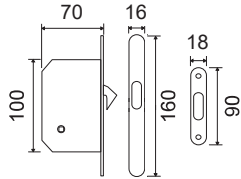

FINITURE
FINISHINGS

€

PCS/BOX

SETPST01

Set per porte scorrevoli

Sliding door set

OLV	43,15	1
BRG	50,53	1
BRY	51,65	1
CHS	47,30	1
CHL	47,30	1
PVD	60,90	1
BAO	54,00	1
NEO	53,00	1

SETPST02