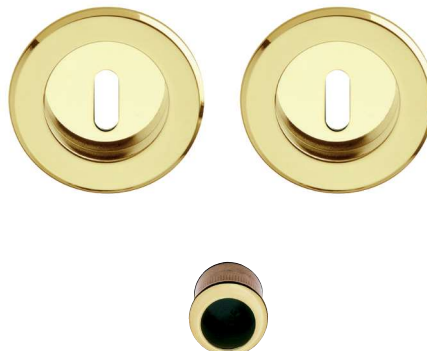

SETPST03G

Set per porte scorrevoli

OLV	43,70	1
BRG	49,30	1
BRY	52,55	1
CHS	48,20	1
CHL	48,20	1
PVD	59,30	1

Sliding door set