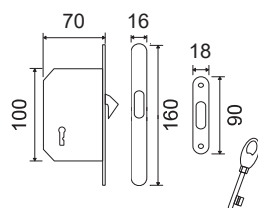

Set per porte scorrevoli

Sliding door set

OLV	51,20	1
BRG	53,40	1
BRY	54,70	1
CHS	55,90	1
CHL	55,90	1

SETPSO03

Set per porte scorrevoli

Sliding door set

OLV	42,30	1
BRG	48,40	1
BRY	49,70	1
CHS	51,20	1
CHL	51,20	1