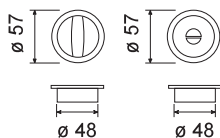

CODICE e DESCRIZIONE
CODE and DESCRIPTION

FINITURE
FINISHINGS

€

PCS/BOX

KITPST02

Kit porte scorrevoli

Sliding door kit

OLV	27,75	6
BRG	32,95	6
BRY	33,95	6
CHS	29,90	6
CHL	29,90	6
PVD	45,40	6
OSV	39,50	6
ANT	41,70	6
BAO	40,20	6
NEO	39,50	6