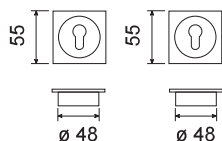

KITPSQ04			
Kit porte scorrevoli foro cilindro	CHS	20,70	10
	CHL	20,70	10
<i>Sliding door kit</i>