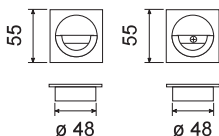

KITPLQ01			
Kit porte a libro con doppio nottolino con pendente	CHS	46,80	6
	CHL	47,80	6
<i>Sliding door kit</i>	NEO	51,80	6