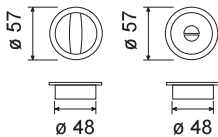

Kit porte scorrevoli
Sliding door kit

OLV	28,75	6
BRG	33,95	6
BRY	34,95	6
CHS	30,60	6
CHL	30,60	6
PVD	46,50	6
NEO	34,00	6

KITPST02W

Kit porte scorrevoli
libero/occupato
Sliding door kit

OLV	28,75	6
BRG	33,95	6
BRY	34,95	6
CHS	30,90	6
CHL	30,90	6
PVD	46,40	6