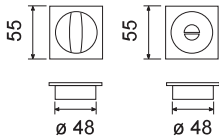

KITPSQ02W			
Kit porte scorrevoli libero/occupato	CHS	33,00	6
	CHL	33,00	6
<i>Sliding door kit</i>