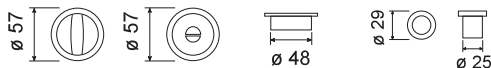

FINITURE
FINISHINGS

€

PCS/BOX

SETPST01

Set per porte scorrevoli

Sliding door set

OLV	43,15	1
BRG	50,53	1
BRY	51,65	1
CHS	47,30	1
CHL	47,30	1
PVD	60,90	1
BAO	54,00	1
NEO	53,00	1

SETPST02

Set per porte scorrevoli

Sliding door set

OLV	42,15	1
OSV	55,00	1
BRG	49,35	1
BRY	50,65	1
CHS	46,60	1
CHL	46,60	1
PVD	59,90	1
BAO	53,00	1
NEO	52,00	1
ANT	55,00	1

SETPST03

Set per porte scorrevoli

Sliding door set