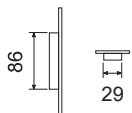

Set per porte scorrevoli

Sliding door set

OLV	51,20	1
BRG	53,40	1
BRY	54,70	1
CHS	55,90	1
CHL	55,90	1

SETPSO03

Set per porte scorrevoli

Sliding door set

OLV	42,30	1
BRG	48,40	1
BRY	49,70	1
CHS	51,20	1
CHL	51,20	1