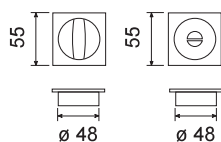

KITPSQ02

Kit porte scorrevoli

Sliding door kit

CHS	32,00	6
CHL	32,00	6
OSV	38,50	6
ANT	38,50	6
BAO	37,20	6
NEO	35,50	6