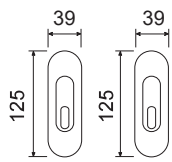

Set per porte scorrevoli

Sliding door set

OLV	51,20	1
BRG	53,40	1
BRY	54,70	1
CHS	55,90	1
CHL	55,90	1

SETPSO03

Set per porte scorrevoli

Sliding door set

OLV	42,30	1
BRG	48,40	1
BRY	49,70	1
CHS	51,20	1
CHL	51,20	1