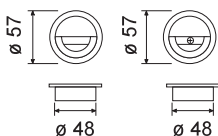

KITPLT01

Kit porte a libro
con doppio nottolino
con pendente
Sliding door kit

OLV	41,00	6
BRG	44,20	6
BRY	46,20	6
CHS	42,80	6
CHL	43,80	6
NEO	47,80	6