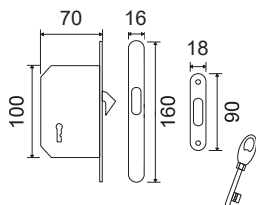

SETPST03G

Set per porte scorrevoli

OLV	43,70	1
BRG	49,30	1
BRY	52,55	1
CHS	48,20	1
CHL	48,20	1
PVD	59,30	1

Sliding door set