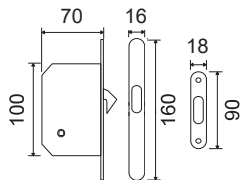

Set per porte scorrevoli

Sliding door set

OLV	42,15	1
OSV	55,00	1
BRG	49,35	1
BRY	50,65	1
CHS	46,60	1
CHL	46,60	1
PVD	59,90	1
BAO	53,00	1
NEO	52,00	1
ANT	55,00	1

SETPST03

Set per porte scorrevoli

Sliding door set