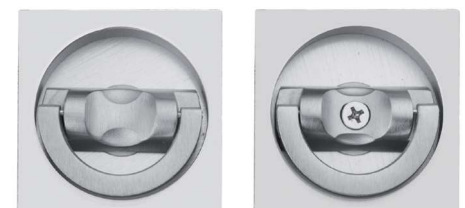

KITPLQ01			
Kit porte a libro con doppio nottolino con pendente	CHS	46,80	6
	CHL	47,80	6
<i>Sliding door kit</i>	NEO	51,80	6