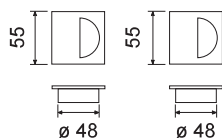

KITPSQ06			
Kit porte scorrevoli mezzaluna	CHS	25,90	10
	CHL	25,90	10
<i>Sliding door kit</i>