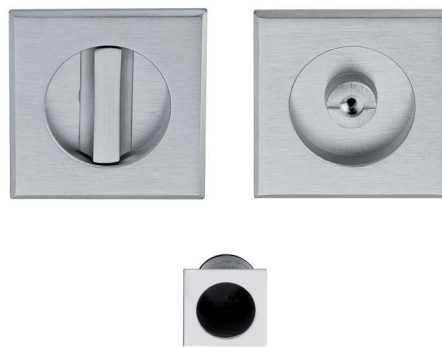

Set per porte scorrevoli

OLV	54,65	1
BRG	60,65	1
BRY	65,65	1
CHS	59,50	1
CHL	59,50	1
PVD	79,50	1

Sliding door set

SETPST03G

Set per porte scorrevoli

OLV	43,70	1
BRG	49,30	1
BRY	52,55	1
CHS	48,20	1
CHL	48,20	1
PVD	59,30	1

Sliding door set

Guarniture per porte scorrevoli

Handle sets for sliding doors

KTS
HANDLES DESIGN

CODICE e DESCRIZIONE CODE and DESCRIPTION	FINITURE FINISHINGS	€	PCS/BOX
SETPSQ01G			
Set per porte scorrevoli	CHS	63,20	1
	CHL	63,20	1
<i>Sliding door set</i>	PVD	85,40	1