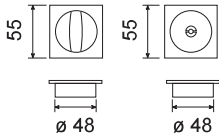

CHS	32,00	6
CHL	32,00	6
OSV	38,50	6
ANT	38,50	6
BAO	37,20	6
NEO	35,50	6

Guarniture per porte scorrevoli

Handle sets for sliding doors

KTS
HANDLES DESIGN

CODICE e DESCRIZIONE CODE and DESCRIPTION	FINITURE FINISHINGS	€	PCS/BOX
KITPSQ01			
Kit porte scorrevoli	CHS	33,00	6
	CHL	33,00	6
<i>Sliding door kit</i>	PVD	42,00	6
	NEO	36,50	6