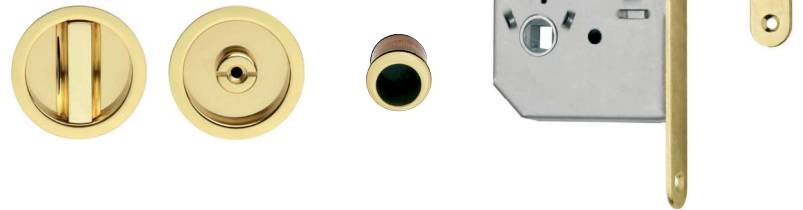

FINITURE
FINISHINGS

€

PCS/BOX

SETPST01

Set per porte scorrevoli

Sliding door set

OLV	43,15	1
BRG	50,53	1
BRY	51,65	1
CHS	47,30	1
CHL	47,30	1
PVD	60,90	1
BAO	54,00	1
NEO	53,00	1

SETPST02

Set per porte scorrevoli

Sliding door set

OLV	42,15	1
OSV	55,00	1
BRG	49,35	1
BRY	50,65	1
CHS	46,60	1
CHL	46,60	1
PVD	59,90	1
BAO	53,00	1
NEO	52,00	1
ANT	55,00	1

SETPST03

Set per porte scorrevoli

Sliding door set