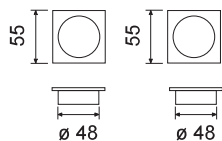

KITPSQ04			
Kit porte scorrevoli foro cilindro	CHS	20,70	10
	CHL	20,70	10
<i>Sliding door kit</i>			

KITPSQ05			
Kit porte scorrevoli senza foro	CHS	20,70	10
	CHL	20,70	10
	NEO	24,00	10
	BAO	25,00	10
<i>Sliding door kit</i>			