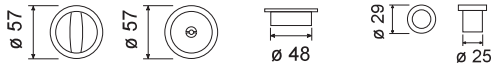

FINITURE
FINISHINGS

€

PCS/BOX

SETPST01

Set per porte scorrevoli

Sliding door set

OLV	43,15	1
BRG	50,53	1
BRY	51,65	1
CHS	47,30	1
CHL	47,30	1
PVD	60,90	1
BAO	54,00	1
NEO	53,00	1

SETPST02