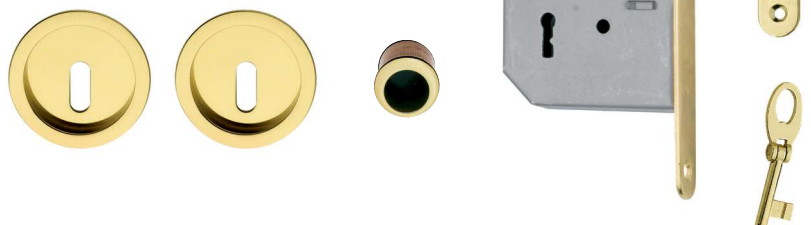

Set per porte scorrevoli

Sliding door set

OLV	42,15	1
OSV	55,00	1
BRG	49,35	1
BRY	50,65	1
CHS	46,60	1
CHL	46,60	1
PVD	59,90	1
BAO	53,00	1
NEO	52,00	1
ANT	55,00	1

SETPST03

Set per porte scorrevoli

Sliding door set

OLV	36,40	1
BRG	41,75	1
BRY	43,05	1
CHS	40,60	1
CHL	40,60	1
PVD	51,70	1
BAO	45,00	1
NEO	44,00	1
ANT	47,00	1

Guarniture per porte scorrevoli

Handle sets for sliding doors

CODICE e DESCRIZIONE CODE and DESCRIPTION	FINITURE FINISHINGS	€	PCS/BOX
SETPSQ01			
Set per porte scorrevoli	OLV	50,00	1
<i>Sliding door set</i>	CHS	50,00	1
	CHL	50,00	1
	BAO	56,00	1
	NEO	55,00	1