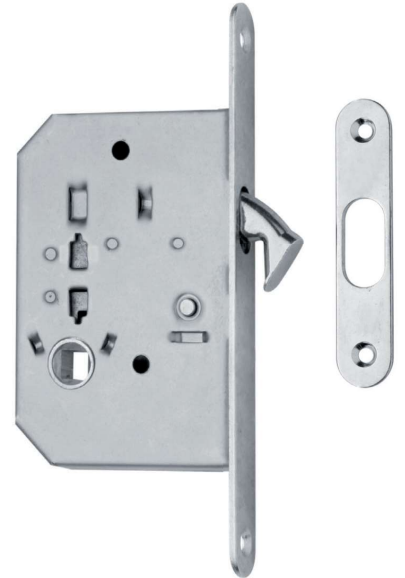

Set per porte scorrevoli

OLV	54,65	1
BRG	60,65	1
BRY	65,65	1
CHS	59,50	1
CHL	59,50	1
PVD	79,50	1

Sliding door set

SETPST03G

Set per porte scorrevoli

OLV	43,70	1
BRG	49,30	1
BRY	52,55	1
CHS	48,20	1
CHL	48,20	1
PVD	59,30	1

Sliding door set

Guarniture per porte scorrevoli

Handle sets for sliding doors

KTS
HANDLES DESIGN

CODICE e DESCRIZIONE CODE and DESCRIPTION	FINITURE FINISHINGS	€	PCS/BOX
SETPSQ01G			
Set per porte scorrevoli	CHS	63,20	1
	CHL	63,20	1
<i>Sliding door set</i>	PVD	85,40	1