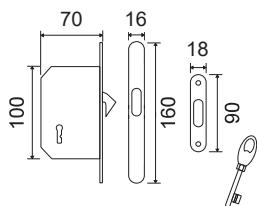

SETPST03

Set per porte scorrevoli

Sliding door set

OLV	36,40	1
BRG	41,75	1
BRY	43,05	1
CHS	40,60	1
CHL	40,60	1
PVD	51,70	1
BAO	45,00	1
NEO	44,00	1
ANT	47,00	1