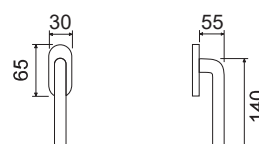

ORF	97,50	2
BRP	86,60	2
BRY	86,60	2
FAN	90,20	2