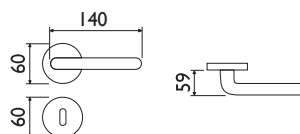

BRY	48,40	4
-----	-------	---

KTS
HANDLES DESIGN

DÈCO

CODICE e DESCRIZIONE
CODE and DESCRIPTION

FINITURE
FINISHINGS

€

PCS/BOX

LHB026RR15

Maniglia su rosetta
e bocchetta tonda

*Handle with round rose
and escutcheon*

ORF	158,50	1
BRP	140,30	1
BRY	140,30	1
FAN	146,30	1

LHB026DK01

Martellina DK
con movimento metallico

DK window handle

ORF	95,10	2
BRP	84,20	2
BRY	84,20	2
FAN	87,80	2