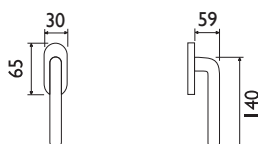

Maniglia su rosetta
e bocchetta tonda

*Handle with round rose
and escutcheon*

ORF	158,50	1
BRP	140,30	1
BRY	140,30	1
FAN	146,30	1

LHB026DK01

Martellina DK
con movimento metallico

DK window handle

ORF	95,10	2
BRP	84,20	2
BRY	84,20	2
FAN	87,80	2

KTS
HANDLES DESIGN

DINASTY

CODICE e DESCRIZIONE
CODE and DESCRIPTION

FINITURE
FINISHINGS

€

PCS/BOX

LHK028RR05

Maniglia su rosetta
e bocchetta tonda

CODICE e DESCRIZIONE
CODE and DESCRIPTION

FINITURE
FINISHINGS

€

PCS/BOX

LHK047RR01D

Maniglia su rosetta
e bocchetta tonda

*Handle with round rose
and escutcheon*

OLV	126,75	1
BRY	113,75	1
BRP	113,75	1
FAN	120,25	1