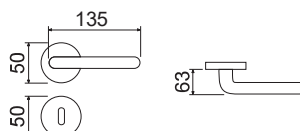

CODICE e DESCRIZIONE
CODE and DESCRIPTION

FINITURE
FINISHINGS

€

PCS/BOX

LHK047RR01D

Maniglia su rosetta
e bocchetta tonda

*Handle with round rose
and escutcheon*

OLV	126,75	1
BRY	113,75	1
BRP	113,75	1
FAN	120,25	1