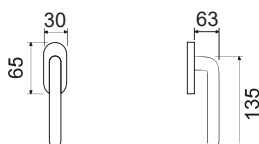

OLV	76,05	2
BRY	68,25	2
BRP	68,25	2
FAN	72,15	2