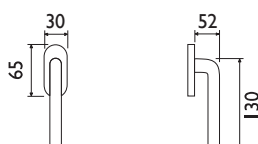

LHK028DK01

Martellina DK
con movimento metallico

DK window handle