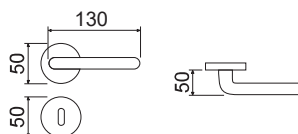

KTS
HANDLES DESIGN

ADRIANA

CODICE e DESCRIZIONE
CODE and DESCRIPTION

FINITURE
FINISHINGS

€

PCS/BOX

LHB025RR15

Maniglia su rosetta
e bocchetta tonda

*Handle with round rose
and escutcheon*

ORF	162,50	1
BRP	144,30	1
BRY	144,30	1
FAN	150,30	1

LHB025DK01

Martellina DK
con movimento metallico

DK window handle

ORF	97,50	2
BRP	86,60	2
BRY	86,60	2
FAN	90,20	2

KTS
HANDLES DESIGN

DALLAS

CODICE e DESCRIZIONE
CODE and DESCRIPTION

FINITURE
FINISHINGS

€

PCS/BOX

LHK029RR06

Maniglia su rosetta
e bocchetta tonda

*Handle with round rose
and escutcheon*

BRY	80,55	1

LHK029DK01

Martellina DK
con movimento metallico

DK window handle

BRY	48,40	4