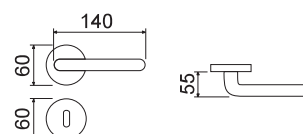

CODICE e DESCRIZIONE
CODE and DESCRIPTION

FINITURE
FINISHINGS

€

PCS/BOX

LHK047RR01D

Maniglia su rosetta
e bocchetta tonda

*Handle with round rose
and escutcheon*

OLV	126,75	1
BRY	113,75	1
BRP	113,75	1
FAN	120,25	1

€

PCS/BOX

LHB048RR15

Maniglia su rosetta
e bocchetta tonda

*Handle with round rose
and escutcheon*

ORF	162,50	1
BRP	144,30	1
BRY	144,30	1
FAN	150,30	1

LHB048DK01

Martellina DK
con movimento metallico