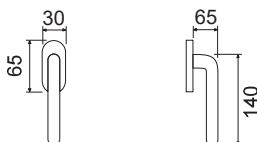

LHB025DK01

Martellina DK
con movimento metallico

DK window handle