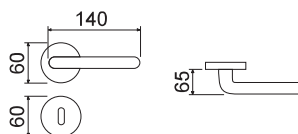

FINITURE
FINISHINGS

€

PCS/BOX

LHB025RR15

Maniglia su rosetta
e bocchetta tonda

*Handle with round rose
and escutcheon*

ORF	162,50	1
BRP	144,30	1
BRY	144,30	1
FAN	150,30	1

LHB025DK01

CODICE e DESCRIZIONE
CODE and DESCRIPTION

FINITURE
FINISHINGS

€

PCS/BOX

LHK047RR01D

Maniglia su rosetta
e bocchetta tonda

*Handle with round rose
and escutcheon*

OLV	126,75	1
BRY	113,75	1
BRP	113,75	1
FAN	120,25	1