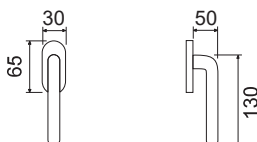

LHK029DK01

Martellina DK
con movimento metallico

DK window handle