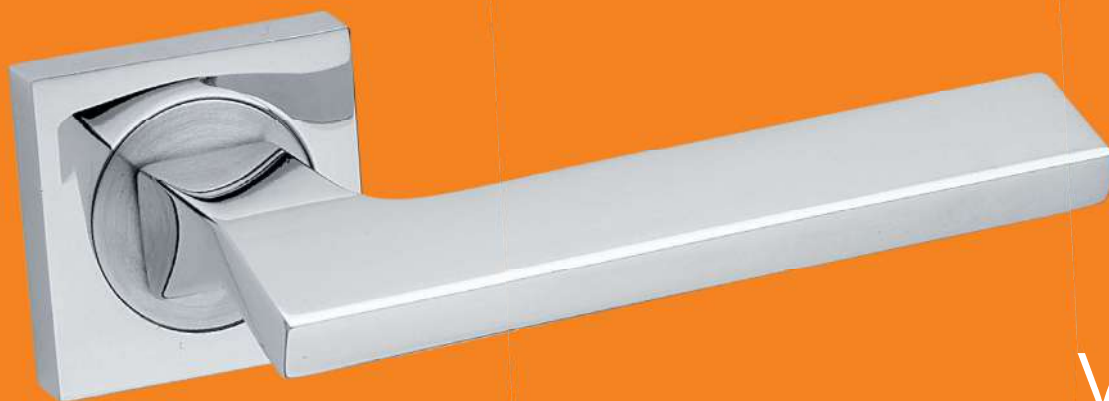

VENICE

CODICE e DESCRIZIONE CODE and DESCRIPTION		FINITURE FINISHINGS	€	PCS/BOX
LHB029SR03				
Maniglia su rosetta e bocchetta quadra <i>Handle with square rose and escutcheon</i>		CHS	122,40	1
		CHL	130,00	1
LHB029DK03				
Martellina DK con movimento metallico <i>DK window handle</i>		CHS	73,50	2
		CHL	78,00	2