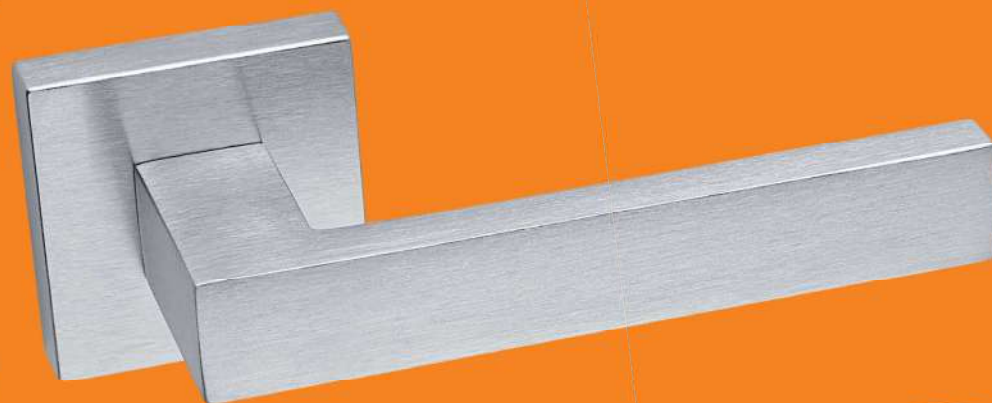

Martellina DK
con movimento in fibra
DK window handle

CHL	41,40	4
CHS	40,20	4
CLS	45,00	4

PLANA Q KRISTALL

CODICE e DESCRIZIONE CODE and DESCRIPTION	FINITURE FINISHINGS	€	PCS/BOX	
LHK010SR03				
Maniglia su rosetta e bocchetta quadra <i>Handle with square rose and escutcheon</i>		CHL	106,00	1
LHK010DK03				
Martellina DK con movimento metallico <i>DK window handle</i>		CHL	63,60	4