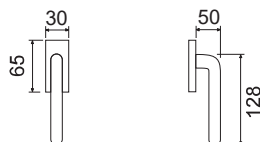

LHK042DK03

Martellina DK
con movimento metallico

DK window handle