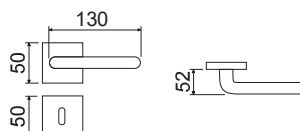

CHS	53,80	1
CHL	54,80	1
CLS	55,90	1

CODICE e DESCRIZIONE CODE and DESCRIPTION	FINITURE FINISHINGS	€	PCS/BOX

LHN025DK03

Martellina DK
con movimento metallico
DK window handle