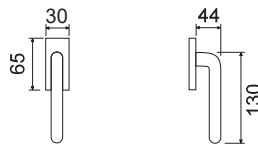

€

PCS/BOX

LHN017SR07

Maniglia su rosetta
e bocchetta quadra
*Handle with square rose
and escutcheon*

CHS	47,00	1
CHL	52,00	1
CLS	56,00	1

LHN017DK03

Martellina DK
con movimento metallico
DK window handle

CHS	28,20	4
CHL	31,20	4
CLS	33,60	4