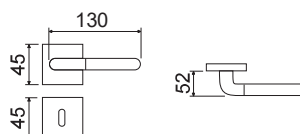

CHS	51,80	1
CHL	52,80	1
CLS	53,90	1
ANT	61,90	1
VINV	61,90	1
BAO	59,20	1
NEO	59,20	1

CODICE e DESCRIZIONE CODE and DESCRIPTION	FINITURE FINISHINGS	€	PCS/BOX

LHN025DK04

Martellina DK
con movimento in fibra
DK window handle