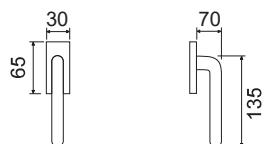

BRY	49,20	4
CHS	47,00	4
CHL	48,10	4