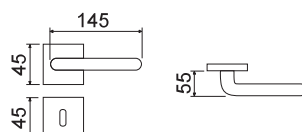

LHK014SR08

Maniglia su rosetta
e bocchetta quadra
*Handle with square rose
and escutcheon*