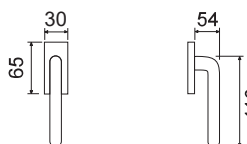

€

PCS/BOX

LHN014SR07

Maniglia su rosetta
e bocchetta quadra
*Handle with square rose
and escutcheon*

CHS	71,00	1
CHL	73,00	1
CLS	79,00	1

LHN014DK03

Martellina DK
con movimento metallico
DK window handle

CHS	42,60	4
CHL	43,80	4
CLS	47,40	4