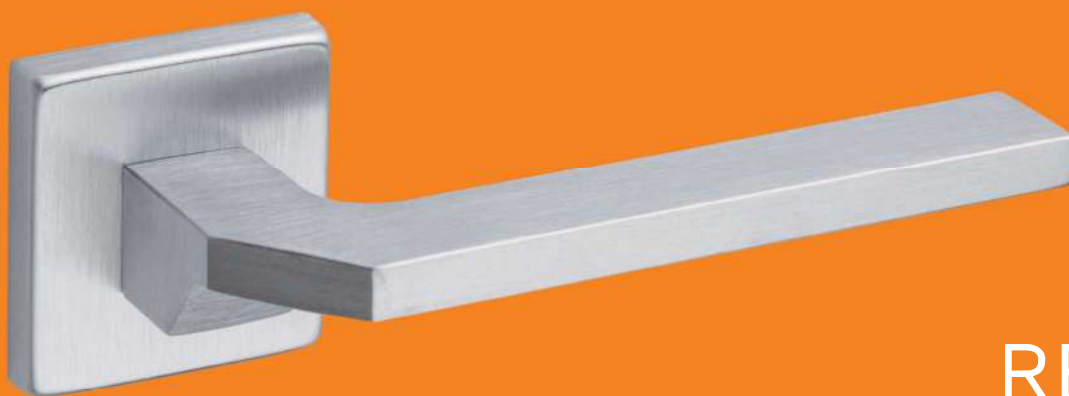

REVERSE

CODICE e DESCRIZIONE CODE and DESCRIPTION		FINITURE FINISHINGS	€	PCS/BOX	
LHN049SR07					
Maniglia su rosetta e bocchetta quadra <i>Handle with square rose and escutcheon</i>			CHS	65,40	1
LHN049DK03					
Martellina DK con movimento metallico <i>DK window handle</i>			CHS	39,30	4