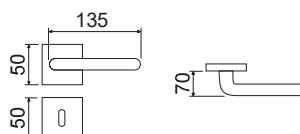

BRY	82,00	1
CHS	78,20	1
CHL	80,20	1

LHK060DK03

Martellina DK
con movimento metallico

DK window handle