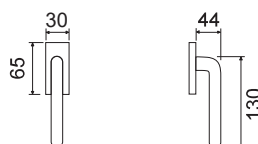

CHS	26,40	4
CHL	29,40	4
CLS	31,80	4