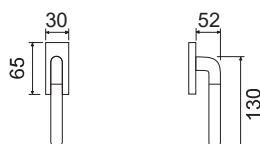

CHS	31,10	4
CHL	31,70	4
CLS	32,40	4
ANT	37,20	4
VINV	37,20	4
BAO	35,60	4
NEO	35,60	4