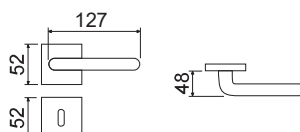

LIGHT

CODICE e DESCRIZIONE
CODE and DESCRIPTION

FINITURE
FINISHINGS

€

PCS/BOX

LHK006SR03

Maniglia su rosetta
e bocchetta quadra

*Handle with square rose
and escutcheon*