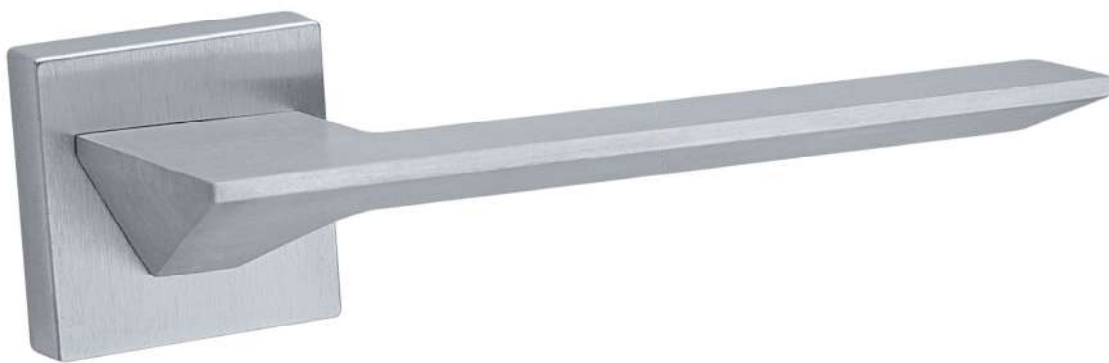

LHK014DK03

Martellina DK
con movimento metallico
DK window handle

CHS	44,00	2
CHL	46,10	2

CODICE e DESCRIZIONE
CODE and DESCRIPTION

FINITURE
FINISHINGS

€

PCS/BOX

LHK014SR08

Maniglia su rosetta
e bocchetta quadra
*Handle with square rose
and escutcheon*

CHS	68,20	1
CHL	71,80	1

LHK014DK04

Martellina DK
con movimento in fibra
DK window handle

CHS	41,00	2
CHL	43,10	2