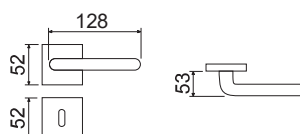

CODICE e DESCRIZIONE
CODE and DESCRIPTION

FINITURE
FINISHINGS

€

PCS/BOX

LHN007SR06

Maniglia su rosetta
e bocchetta quadra

*Handle with square rose
and escutcheon*

CHS	61,20	1
CHL	62,40	1
CLS	64,20	1