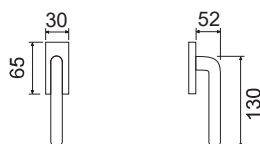

CHS	32,30	4
CHL	32,90	4
CLS	33,60	4