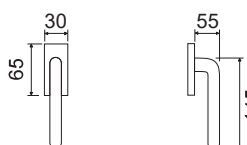

LHK014DK04

Martellina DK
con movimento in fibra
DK window handle