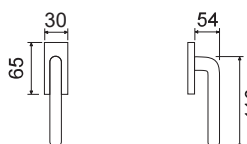

CHL	41,40	4
CHS	40,20	4
CLS	45,00	4