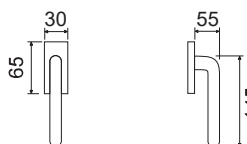

LHK014DK03

Martellina DK
con movimento metallico
DK window handle