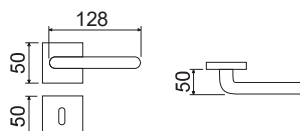

LHK042SR07

Maniglia su rosetta
e bocchetta quadra

*Handle with square rose
and escutcheon*