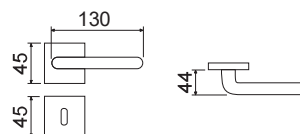

CODICE e DESCRIZIONE
CODE and DESCRIPTION

FINITURE
FINISHINGS

€

PCS/BOX

LHN017SR08

Maniglia su rosetta
e bocchetta quadra
*Handle with square rose
and escutcheon*

CHS	44,00	2
CHL	49,00	2
CLS	53,00	2

LHN017DK04