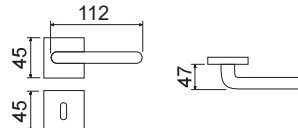

CODICE e DESCRIZIONE
CODE and DESCRIPTION

FINITURE
FINISHINGS

€

PCS/BOX

LHN013SR09

Maniglia su rosetta
e bocchetta quadra
*Handle with square rose
and escutcheon*

CHS

49,20