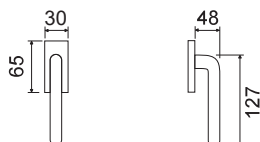

LHK006DK03

Martellina DK
con movimento metallico

DK window handle