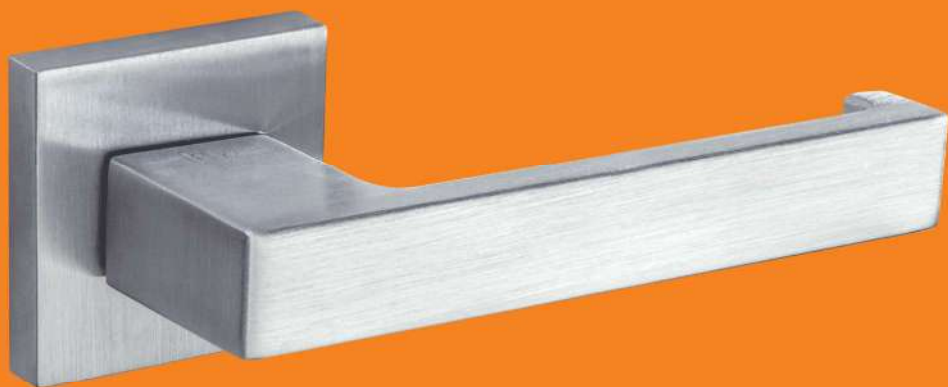

ESEDRA

CODICE e DESCRIZIONE CODE and DESCRIPTION		FINITURE FINISHINGS	€	PCS/BOX	
HQ31SR51					
Maniglia su rosetta e bocchetta quadra <i>Handle with square rose and escutcheon</i>			CHS	77,40	1
			CHL	78,70	1
HQ31DK03					
Martellina DK con movimento metallico <i>DK window handle</i>			CHS	46,50	4
			CHL	43,30	4