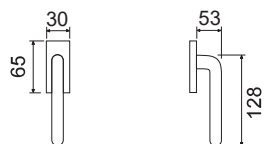

CHS	36,80	4
CHL	37,50	4
CLS	38,50	4