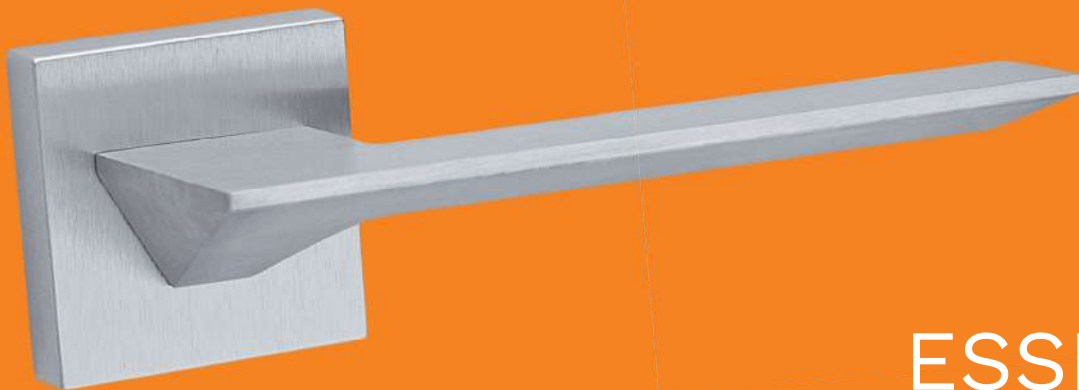

ESSENZA Q

CODICE e DESCRIZIONE
CODE and DESCRIPTION

FINITURE
FINISHINGS

€

PCS/BOX

LHK014SR07

Maniglia su rosetta
e bocchetta quadra
*Handle with square rose
and escutcheon*

CHS	73,20	1
CHL	76,80	1