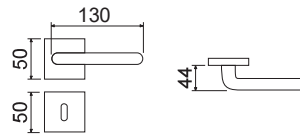

CHS	47,00	1
CHL	52,00	1
CLS	56,00	1

LHN017DK03

Martellina DK
con movimento metallico
DK window handle