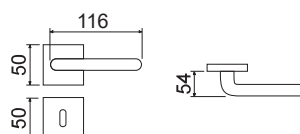

CHS	71,00	1
CHL	73,00	1
CLS	79,00	1

LHN014DK03

Martellina DK
con movimento metallico
DK window handle