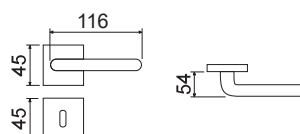

CODICE e DESCRIZIONE
CODE and DESCRIPTION

FINITURE
FINISHINGS

€

PCS/BOX

LHN014SR08

Maniglia su rosetta
e bocchetta quadra
*Handle with square rose
and escutcheon*

CHS	67,00	1
CHL	69,00	1
CLS	75,00	1

LHN014DK04