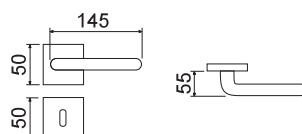

ESSENZA Q

CODICE e DESCRIZIONE
CODE and DESCRIPTION

FINITURE
FINISHINGS

€

PCS/BOX

LHK014SR07

Maniglia su rosetta
e bocchetta quadra
*Handle with square rose
and escutcheon*

CHS	73,20	1
CHL	76,80	1