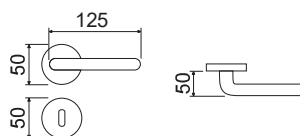

PCS/BOX

LHB040BRR07A

Maniglia su rosetta
e bocchetta tonda

*Handle with round rose
and escutcheon*

OLV	81,60	1
OSV	83,40	1
BRG	83,40	1
BRY	84,40	1
BRM	84,40	1
CHS	88,80	1

LHB040BDK01

Martellina DK
con movimento metallico