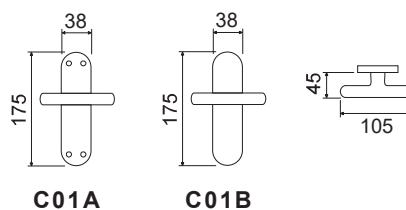

Cremonese su placca
con/senza fori a vista
meccanismo gratz
intercambiabile
*Window handle on plate
with/without screw holes
gratz movement
exchangeable*

OLV	32,50	3
BRG	33,00	3
BRY	34,00	3
CHS	33,50	3
CHL	34,50	3