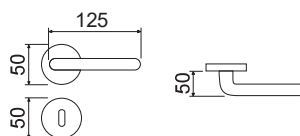

OLV	81,60	1
OSV	83,40	1
BRG	83,40	1
BRY	84,40	1
BRM	84,40	1
CHS	88,80	1

LHB040ADK01

Martellina DK
con movimento metallico

DK window handle