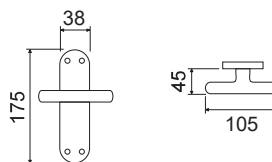

OLV	22,50	3
BRG	23,00	3
BRY	24,00	3
CHS	23,50	3
CHL	24,50	3