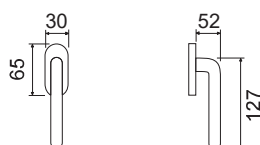

OLV

27,40

4

BRY

29,40

4

CHS

28,70

4

CHL

28,70

4

ANT

29,40

4

VINV

32,40

4