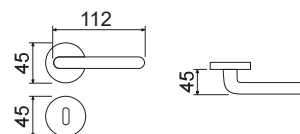

LHN029RR08

Maniglia su rosetta
e bocchetta tonda

*Handle with round rose
and escutcheon*