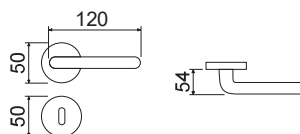

OLV 23,60 4
BRG 24,10 4
CHS 25,20 4
CHL 25,80 4
PVD 33,20 4

NOVA

CODICE e DESCRIZIONE CODE and DESCRIPTION	FINITURE FINISHINGS	€	PCS/BOX
--	------------------------	---	---------

LHN014RR07

Maniglia su rosetta
e bocchetta tonda
*Handle with round rose
and escutcheon*