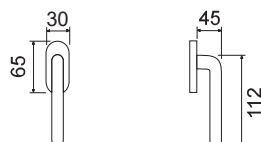

Maniglia su rosetta
e bocchetta tonda

*Handle with round rose
and escutcheon*

OLV	41,70	2
BRG	44,60	2
BRY	45,60	2
CHS	46,20	2
CHL	46,20	2

LHB034DK01

Martellina DK
con movimento metallico

DK window handle

OLV	25,00	4
BRG	26,80	4
BRY	27,40	4
CHS	27,80	4
CHL	27,80	4