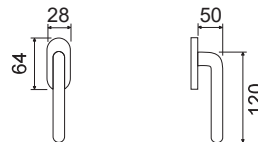

OLV	13,20	4
BRG	15,00	4
BRY	15,60	4
CHS	13,80	4
CHL	13,80	4