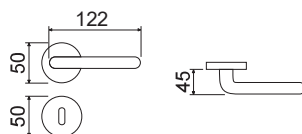

CHS

29,30

4

CORINNE

CODICE e DESCRIZIONE CODE and DESCRIPTION	FINITURE FINISHINGS	€	PCS/BOX
--	------------------------	---	---------

LHB003RR01

Maniglia su rosetta
e bocchetta tonda
*Handle with round rose
and escutcheon*