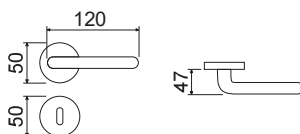

CODICE e DESCRIZIONE
CODE and DESCRIPTION

FINITURE
FINISHINGS

€

PCS/BOX

LHB031RR07

Maniglia su rosetta
e bocchetta tonda

*Handle with round rose
and escutcheon*

OLS	60,80	1
CLS	68,70	1