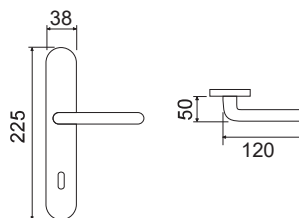

OLV	36,90	2
BRG	37,10	2
BRY	38,10	2
CHS	37,80	2
CHL	38,80	2

T01M01

Martellina
su placca con fori a vista
ferro $\varnothing$ 7 mm
*Window handle on plate
with screw holes
(7 mm square spindle)*