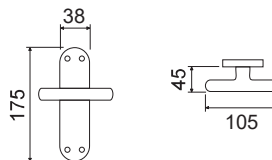

LHN032P03

Maniglia
su placca

*Handle
with plate*

OLV	39,90	1
BRG	40,10	1
BRY	41,10	1
CHS	39,80	1
CHL	41,80	1

T01M01

Martellina
su placca con fori a vista
ferro \varnothing 7 mm

*Window handle on plate
with screw holes
(7 mm square spindle)*