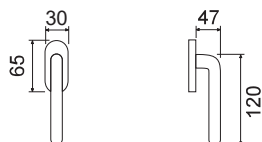

LHB031DK01

Martellina DK
con movimento metallico

DK window handle