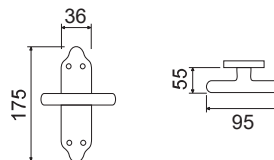

OLV	37,70	3
BRP	37,05	3
FAN	40,30	3