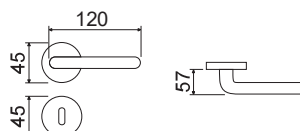

VULCANO 2

CODICE e DESCRIZIONE
CODE and DESCRIPTION

FINITURE
FINISHINGS

€

PCS/BOX

LHB039RR08

Maniglia su rosetta
e bocchetta tonda

*Handle with round rose
and escutcheon*