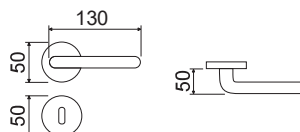

LHK052RR01B

Maniglia su rosetta
e bocchetta tonda

*Handle with round rose
and escutcheon*