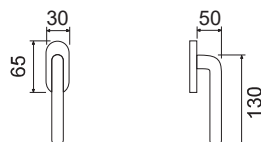

VENERE

CODICE e DESCRIZIONE CODE and DESCRIPTION	FINITURE FINISHINGS	€	PCS/BOX
LHB028RR07A			
Maniglia su rosetta e bocchetta tonda <i>Handle with round rose and escutcheon</i>	OLV	60,90	1
	OLS	69,00	1
	BRG	65,10	1
	CHS	66,20	1
	CHL	67,20	1
	CLS	75,00	1
LHB028DK01			
Martellina DK con movimento metallico <i>DK window handle</i>	OLV	36,50	4
	OLS	41,40	4
	BRG	39,00	4
	CHS	39,70	4
	CHL	40,30	4
	CLS	45,00	4