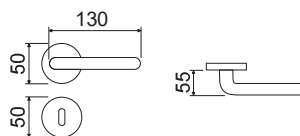

VELA

CODICE e DESCRIZIONE CODE and DESCRIPTION	FINITURE FINISHINGS	€	PCS/BOX
LHK001RR01			
Maniglia su rosetta e bocchetta tonda <i>Handle with round rose and escutcheon</i>	PVD	63,25	1
	CHS	56,40	1
LHK001DK01			
Martellina DK con movimento metallico <i>DK window handle</i>	PVD	38,00	4
	CHS	33,90	4