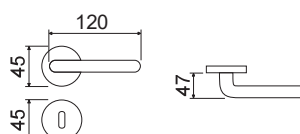

4

CODICE e DESCRIZIONE
CODE and DESCRIPTION

FINITURE
FINISHINGS

€

PCS/BOX

LHN028RR08

Maniglia su rosetta
e bocchetta tonda

*Handle with round rose
and escutcheon*