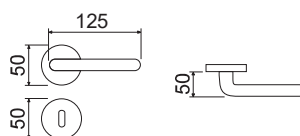

LHB040ADRR07A

Maniglia su rosetta
e bocchetta tonda

*Handle with round rose
and escutcheon*

OLV	87,60	1
OSV	89,40	1
BRG	89,40	1
BRY	91,20	1
BRM	91,20	1
CHS	94,80	1

LHB040ADDK01

Martellina DK
con movimento metallico

DK window handle