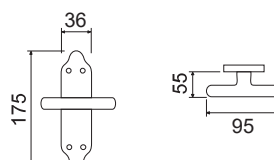

OLV	47,70	3
BRP	47,05	3
FAN	50,30	3