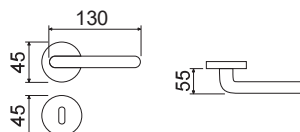

CHS	46,60	1
CHL	48,60	1
PVD	58,00	1

LHN005DK01P

Martellina DK
con movimento metallico
premontato

DK window handle