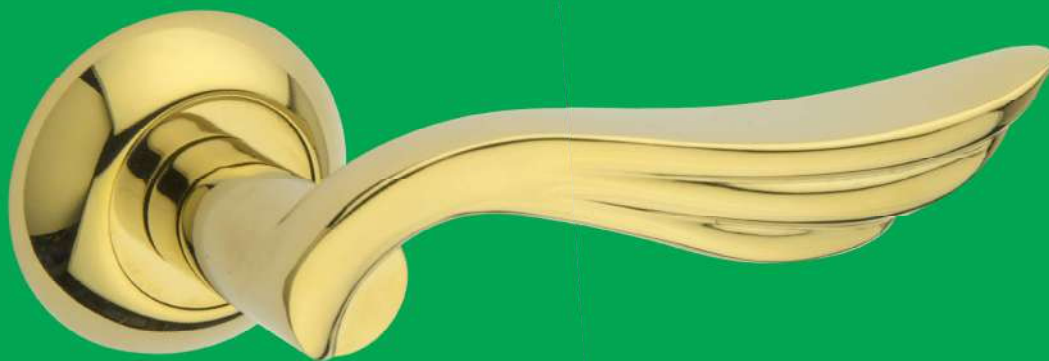

KTS
HANDLES DESIGN

FLY

CODICE e DESCRIZIONE
CODE and DESCRIPTION

FINITURE
FINISHINGS

€

PCS/BOX

LHK059RR03

Maniglia su rosetta
e bocchetta tonda

*Handle with round rose
and escutcheon*

BRY

68,20

1

PVD

70,40

1

LHK059DK01

Martellina DK
con movimento metallico

DK window handle

BRY

40,95

4

PVD

42,30

4

KTS
HANDLES DESIGN