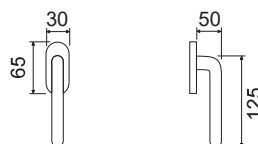

Maniglia su rosetta
e bocchetta tonda

*Handle with round rose
and escutcheon*

OLV	81,60	1
OSV	83,40	1
BRG	83,40	1
BRY	84,40	1
BRM	84,40	1
CHS	88,80	1

LHB040ADK01

Martellina DK
con movimento metallico

DK window handle