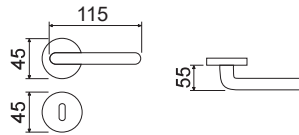

OLV	58,00	1
BRP	57,00	1
FAN	62,00	1

LHB024DK01P

Martellina DK
con movimento metallico
premontato

DK window handle