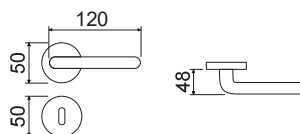

CLS 47,70 1

CODICE e DESCRIZIONE CODE and DESCRIPTION	FINITURE FINISHINGS	€	PCS/BOX

LHN003DK01P

Martellina DK
con movimento metallico
premontato
DK window handle