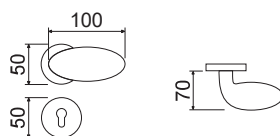

KN005RR07A

Maniglia su rosetta
e bocchetta tonda

*Handle with round rose
and escutcheon*

OLV	84,30	1
OSV	87,75	1
BRG	87,75	1
BRY	89,05	1
CHS	92,30	1
CHL	92,30	1
PVD	115,90	1