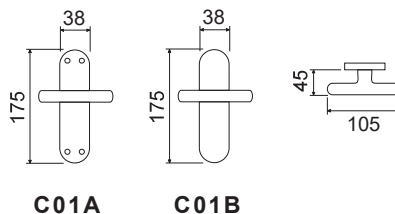

OLV	22,50	3
BRG	23,00	3
BRY	24,00	3
CHS	23,50	3
CHL	24,50	3

T01C01A

T01C01B

Cremonese su placca
con/senza fori a vista
meccanismo gratz
intercambiabile

*Window handle on plate
with/without screw holes
gratz movement
exchangeable*