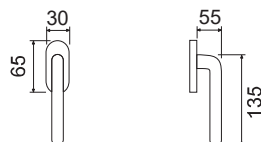

LHK023DK01

Martellina DK
con movimento metallico

DK window handle