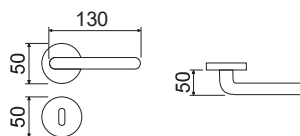

VENERE

CODICE e DESCRIZIONE CODE and DESCRIPTION	FINITURE FINISHINGS	€	PCS/BOX
LHB028RR07A			
Maniglia su rosetta e bocchetta tonda <i>Handle with round rose and escutcheon</i>	OLV	60,90	1
	OLS	69,00	1
	BRG	65,10	1
	CHS	66,20	1
	CHL	67,20	1
	CLS	75,00	1
LHB028DK01			
Martellina DK con movimento metallico <i>DK window handle</i>	OLV	36,50	4
	OLS	41,40	4
	BRG	39,00	4
	CHS	39,70	4
	CHL	40,30	4
	CLS	45,00	4