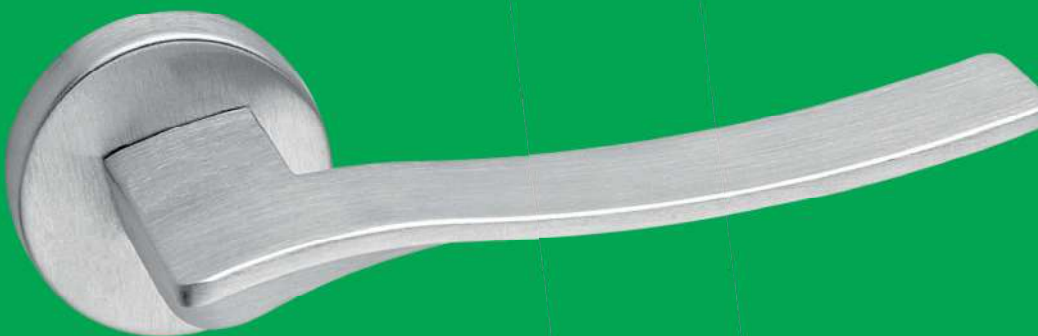

KIND 2

CODICE e DESCRIZIONE CODE and DESCRIPTION		FINITURE FINISHINGS	€	PCS/BOX
LHN019RR09A				
Maniglia su rosetta e bocchetta tonda <i>Handle with round rose and escutcheon</i>		CHS	77,00	1
LHN019DK01				
Martellina DK con movimento metallico <i>DK window handle</i>		CHS	46,20	4