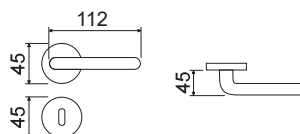

LHB034RR08

Maniglia su rosetta
e bocchetta tonda

*Handle with round rose
and escutcheon*