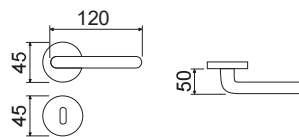

CODICE e DESCRIZIONE
CODE and DESCRIPTION

FINITURE
FINISHINGS

€

PCS/BOX

LHN027RR08

Maniglia su rosetta
e bocchetta tonda
*Handle with round rose
and escutcheon*

OLV	22,00	8
BRG	25,00	8
BRY	26,00	8
CHS	23,00	8
CHL	23,00	8