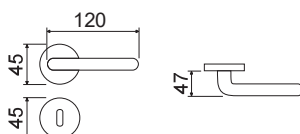

LHB031RR08

Maniglia su rosetta
e bocchetta tonda

*Handle with round rose
and escutcheon*