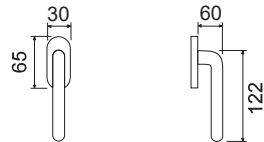

OLV	15,30	4
BRG	16,20	4
BRY	16,50	4
CHS	16,10	4
CHL	16,60	4