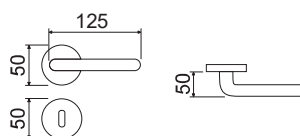

PCS/BOX

LHB040BDRR07A

Maniglia su rosetta
e bocchetta tonda

*Handle with round rose
and escutcheon*

OLV	87,60	1
OSV	89,40	1
BRG	89,40	1
BRY	91,20	1
BRM	91,20	1
CHS	94,80	1

LHB040BDDK01

Martellina DK
con movimento metallico