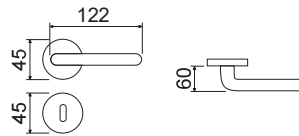

OLV	25,50	1
BRG	27,00	1
BRY	27,50	1
CHS	26,80	1
CHL	27,80	1

LHN032DK01P

Martellina DK
con movimento metallico
premontato

DK window handle