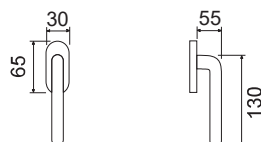

VELA

CODICE e DESCRIZIONE CODE and DESCRIPTION	FINITURE FINISHINGS	€	PCS/BOX
LHK001RR01			
Maniglia su rosetta e bocchetta tonda <i>Handle with round rose and escutcheon</i>	PVD	63,25	1
	CHS	56,40	1
LHK001DK01			
Martellina DK con movimento metallico <i>DK window handle</i>	PVD	38,00	4
	CHS	33,90	4