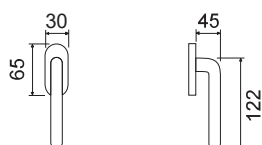

LHB003DK01P

Martellina DK
con movimento metallico
premontato
DK window handle