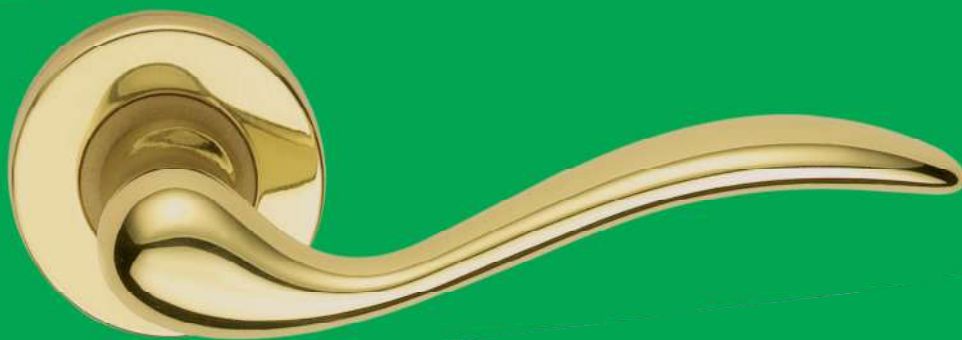

STELLA

CODICE e DESCRIZIONE CODE and DESCRIPTION		FINITURE FINISHINGS	€	PCS/BOX
LHB022RR08				
Maniglia su rosetta e bocchetta tonda <i>Handle with round rose and escutcheon</i>		OLV BRG CHS	43,20 46,80 45,80	1 1 1
LHB022DK01				
Martellina DK con movimento metallico <i>DK window handle</i>		OLV BRG CHS	25,95 28,00 27,50	4 4 4