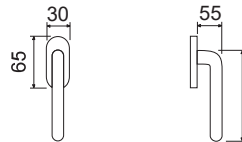

*Handle with round rose
and escutcheon*

OLV	58,00	1
BRP	57,00	1
FAN	62,00	1

LHB024DK01P

Martellina DK
con movimento metallico
premontato

DK window handle

OLV	34,80	4
BRP	34,20	4
FAN	37,20	4

LHB024P04

Maniglia
su placca