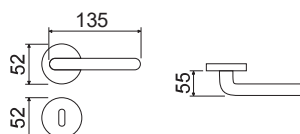

LHK023RR04

Maniglia su rosetta
e bocchetta tonda

*Handle with round rose
and escutcheon*