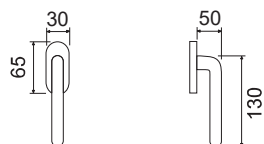

LHK052DK01

Martellina DK
con movimento metallico

DK window handle

CLS

33,50

4

KTS
HANDLES DESIGN