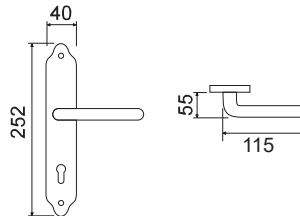

OLV	68,00	1
BRP	67,00	1
FAN	72,00	1

T03M02

Martellina
su placca con fori a vista
ferro $\varnothing$ 7 mm

*Window handle on plate
with screw holes
(7 mm square spindle)*