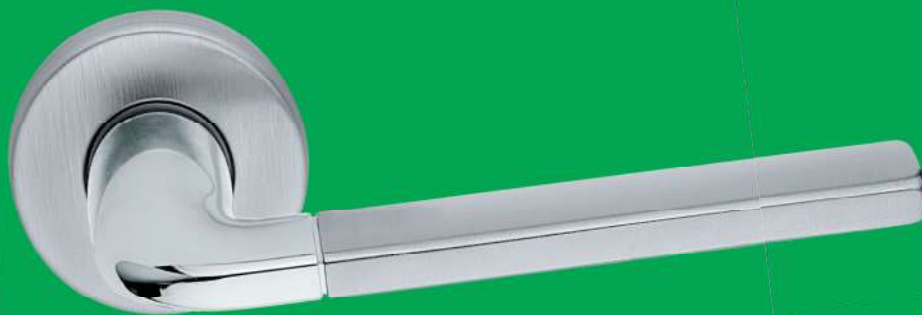

LHB031RR08

Maniglia su rosetta
e bocchetta tonda

*Handle with round rose
and escutcheon*

OLV	54,40	1
CHS	55,80	1

LHB031DK01

Martellina DK
con movimento metallico

DK window handle

OLV	32,70	4
CHS	33,50	4