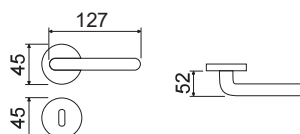

29,60

4

CODICE e DESCRIZIONE CODE and DESCRIPTION	FINITURE FINISHINGS	€	PCS/BOX
--	------------------------	---	---------

LHN025RR08

Maniglia su rosetta
e bocchetta tonda
*Handle with round rose
and escutcheon*