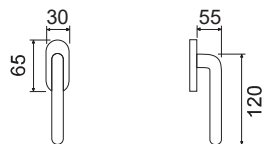

DK window handle

CLS

32,30

4

IBLA

CODICE e DESCRIZIONE CODE and DESCRIPTION		FINITURE FINISHINGS		€	PCS/BOX
LHN038RR07A					
 <p>Maniglia su rosetta e bocchetta tonda <i>Handle with round rose and escutcheon</i></p>			OLV	72,00	1
			BRG	75,25	1
			BRY	76,90	1
LHN038DK01					
 <p>Martellina DK con movimento metallico <i>DK window handle</i></p>			OLV	43,20	4
			BRG	45,15	4
			BRY	46,15	4
LHN038P04					
 <p>Maniglia su placca <i>Handle with plate</i></p>			OLV	82,80	1
			BRG	86,60	1
			BRY	88,45	1
T04M03					
 <p>Martellina su placca con fori a vista ferro \varnothing7 mm <i>Window handle on plate with screw holes (7 mm square spindle)</i></p>			OLV	45,00	3
			BRG	47,00	3
			BRY	48,00	3
T04C03					
 <p>Cremonese su placca con fori a vista meccanismo gratz intercambiabile <i>Window handle on plate with screw holes gratz movement exchangeable</i></p>			OLV	55,00	3
			BRG	57,00	3
			BRY	58,00	3