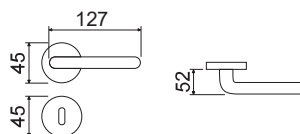

CLS

49,20

1

CODICE e DESCRIZIONE CODE and DESCRIPTION	FINITURE FINISHINGS	€	PCS/BOX

LHN025DK01P

Martellina DK
con movimento metallico
premontato
DK window handle