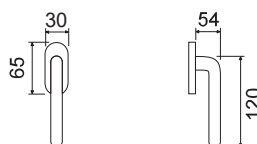

LHN014DK01

Martellina DK
con movimento metallico
DK window handle