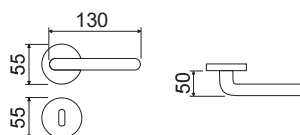

LHK059RR03

Maniglia su rosetta
e bocchetta tonda

*Handle with round rose
and escutcheon*