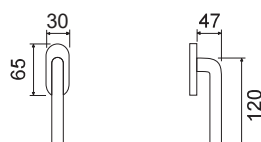

OLV

28,00

4

BRG

30,00

4

CHL

29,30

4

CHS

29,30

4