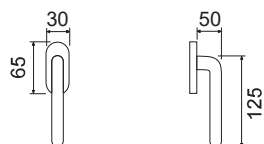

OLV	49,00	4
OSV	50,00	4
BRG	50,00	4
BRY	50,65	4
BRM	50,65	4
CHS	53,30	4