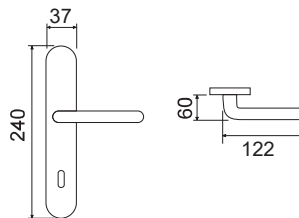

LHN032P03

Maniglia
su placca

*Handle
with plate*

OLV	39,90	1
BRG	40,10	1
BRY	41,10	1
CHS	39,80	1
CHL	41,80	1

T01M01

Martellina
su placca con fori a vista
ferro \varnothing 7 mm

*Window handle on plate
with screw holes
(7 mm square spindle)*