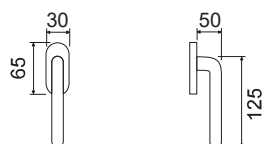

OLV	52,60	4
OSV	53,70	4
BRG	53,70	4
BRY	54,70	4
BRM	54,70	4
CHS	56,90	4