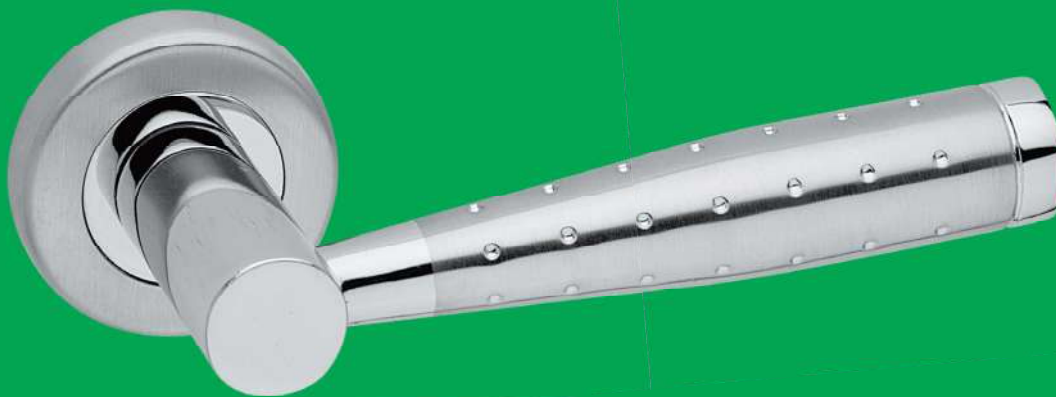

KTS
HANDLES DESIGN

GOZO

CODICE e DESCRIZIONE
CODE and DESCRIPTION

FINITURE
FINISHINGS

€

PCS/BOX

LHK052RR01B

Maniglia su rosetta
e bocchetta tonda

*Handle with round rose
and escutcheon*

CLS

55,70

1