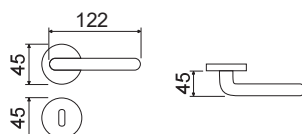

OLS	40,60	4
CLS	42,90	4

CODICE e DESCRIZIONE CODE and DESCRIPTION	FINITURE FINISHINGS	€	PCS/BOX
--	------------------------	---	---------

LHB003RR08

Maniglia su rosetta
e bocchetta tonda
*Handle with round rose
and escutcheon*