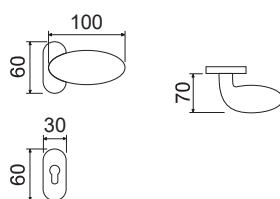

LHN032P03

Maniglia
su placca

*Handle
with plate*

OLV	39,90	1
BRG	40,10	1
BRY	41,10	1
CHS	39,80	1
CHL	41,80	1

T01M01

Martellina
su placca con fori a vista
ferro \varnothing 7 mm

*Window handle on plate
with screw holes
(7 mm square spindle)*

Maniglia su rosetta
e bocchetta ovale

*Handle with oval rose
and escutcheon*

OLV	92,70	1
OSV	96,55	1
BRG	96,55	1
BRY	97,95	1
CHS	101,60	1
CHL	101,60	1
PVD	127,40	1

KTS
HANDLES DESIGN

CURVA

CODICE e DESCRIZIONE CODE and DESCRIPTION		FINITURE FINISHINGS	€	PCS/BOX
LHK003RR01				
Maniglia su rosetta e bocchetta tonda <i>Handle with round rose and escutcheon</i>				
		CHS	65,00	1
		PVD	79,70	1
LHK003DK01				
Martellina DK con movimento metallico <i>DK window handle</i>				
		CHS	39,00	4
		PVD	47,85	4