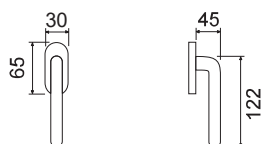

LHB003DK01P

Martellina DK
con movimento metallico
premontato
DK window handle