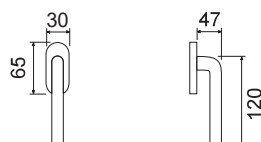

CONICA

CODICE e DESCRIZIONE
CODE and DESCRIPTION

FINITURE
FINISHINGS

€

PCS/BOX

LHN028RR08

Maniglia su rosetta
e bocchetta tonda

*Handle with round rose
and escutcheon*

CLS

53,10

1

LHN028DK01P

Martellina DK
con movimento metallico
premontato

DK window handle

CLS

31,90

4

CODICE e DESCRIZIONE
CODE and DESCRIPTION

FINITURE
FINISHINGS

€

PCS/BOX

LHN028RR08

Maniglia su rosetta
e bocchetta tonda

*Handle with round rose
and escutcheon*

OLV

46,60

1

BRG

50,00

1

CHL

48,80

1

CHS

48,80

1

LHN028DK01P

Martellina DK
con movimento metallico
premontato

DK window handle

OLV

28,00

4

BRG

30,00

4

CHL

29,30

4

CHS

29,30

4