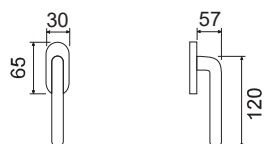

OLV	34,30	4
OLS	38,40	4
BRU	35,90	4
BRP	36,70	4
BRY	36,70	4
CLS	41,40	4