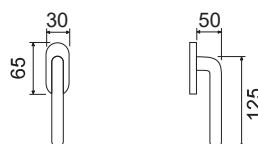

OLV	52,60	4
OSV	53,70	4
BRG	53,70	4
BRY	54,70	4
BRM	54,70	4
CHS	56,90	4