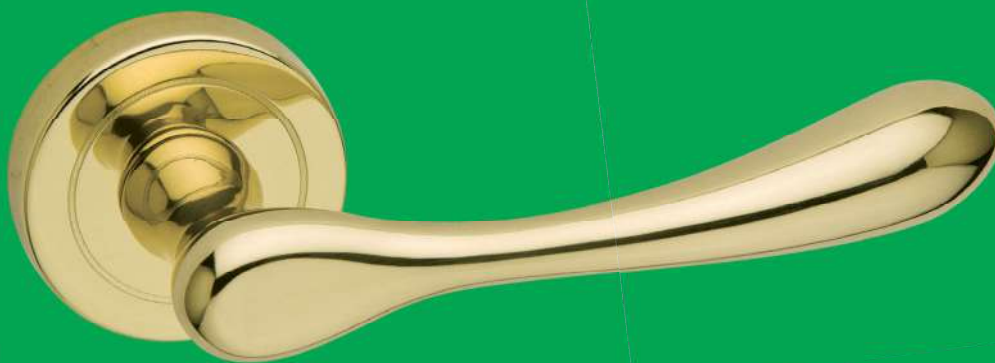

Cremonese su placca
con/senza fori a vista
meccanismo gratz
intercambiabile
*Window handle on plate
with/without screw holes
gratz movement
exchangeable*

OLV	32,50	3
BRG	33,00	3
BRY	34,00	3
CHS	33,50	3
CHL	34,50	3

C01A

C01B

KTS
HANDLES DESIGN

VELA

CODICE e DESCRIZIONE CODE and DESCRIPTION	FINITURE FINISHINGS	€	PCS/BOX
LHK001RR01			
Maniglia su rosetta e bocchetta tonda <i>Handle with round rose and escutcheon</i>	PVD	63,25	1
	CHS	56,40	1
LHK001DK01			
Martellina DK con movimento metallico <i>DK window handle</i>	PVD	38,00	4
	CHS	33,90	4