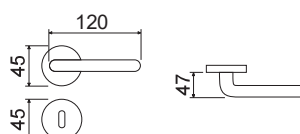

CONICA

CODICE e DESCRIZIONE
CODE and DESCRIPTION

FINITURE
FINISHINGS

€

PCS/BOX

LHN028RR08

Maniglia su rosetta
e bocchetta tonda

*Handle with round rose
and escutcheon*