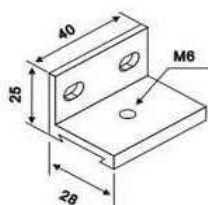

## Tracks and trolleys for sliding doors

**KTS**  
HANDLES DESIGN

CODICE e DESCRIZIONE  
CODE and DESCRIPTION

€ PCS/BOX

**TT747-48**

Set carrelli 80  
staffe a scomparsa  
con accessori porta a filo  
binario e squadretta esclusi

29,30 1

**R-160**

Binario in alluminio  
per scorrevoli  
L=MT 5,8  
PORTATA 120 Kg

124,80 1

**R-160S**

Squadretta per fissaggio laterale  
binario per scorrevoli

3,50 1