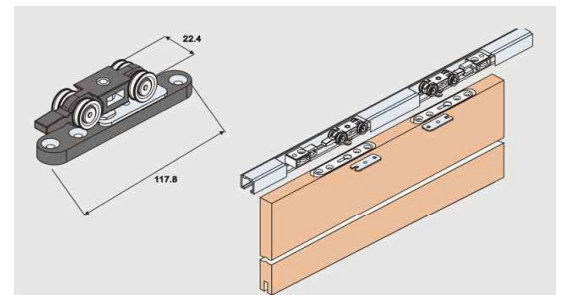

### TT160

Kit porta scorrevole portata 120 Kg  
completo di binario in alluminio MT. 1,90  
squadretta esclusa

67,60

1

### TT4500

Kit porta scorrevole 100  
completo di binario in alluminio MT. 1,90  
con staffe a scomparsa porta filo  
squadretta esclusa

72,70

1