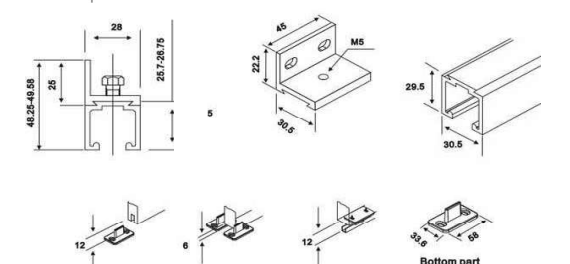

### TT160

Kit porta scorrevole portata 120 Kg  
completo di binario in alluminio MT. 1,90  
squadretta esclusa

67,60

1

### TT4500

Kit porta scorrevole 100  
completo di binario in alluminio MT. 1,90  
con staffe a scomparsa porta filo  
squadretta esclusa

72,70

1