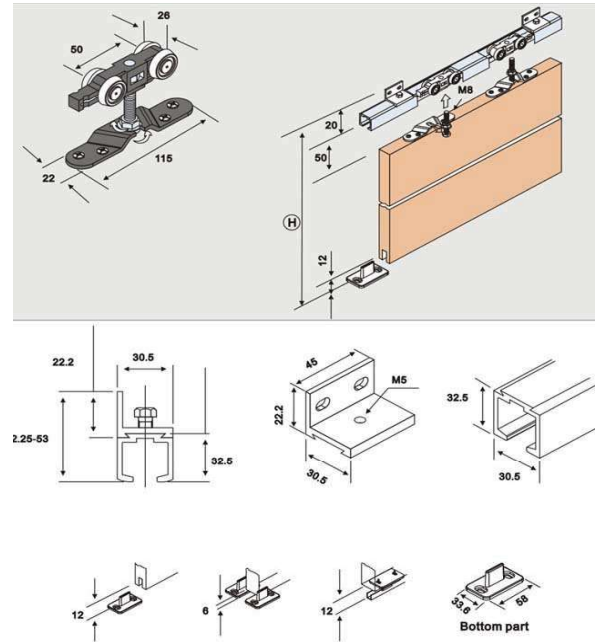

### TT250LT

Kit porta scorrevole 80P  
completo di binario in alluminio MT. 1,90  
squadretta esclusa

50,90

1