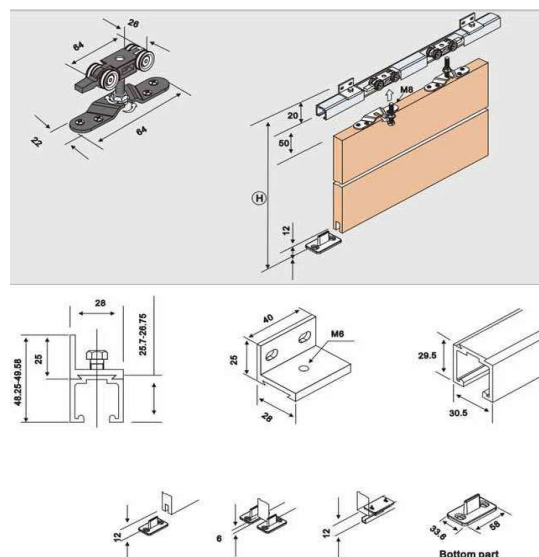

TT4000-80

Kit porta scorrevole portata 80 Kg
completo di binario in alluminio MT. 1,90
squadretta esclusa

56,90 1