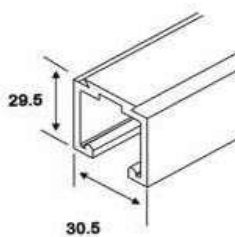

Binari e carrelli per porte scorrevoli

Tracks and trolleys for sliding doors

KTS
HANDLES DESIGN

CODICE e DESCRIZIONE
CODE and DESCRIPTION

€ PCS/BOX

TT747-48

Set carrelli 80
staffe a scomparsa
con accessori porta a filo
binario e squadretta esclusi

29,30 1

R-160

Binario in alluminio
per scorrevoli
L=MT 5,8
PORTATA 120 Kg

124,80 1

R-160S

Squadretta per fissaggio laterale
binario per scorrevoli

3,50 1