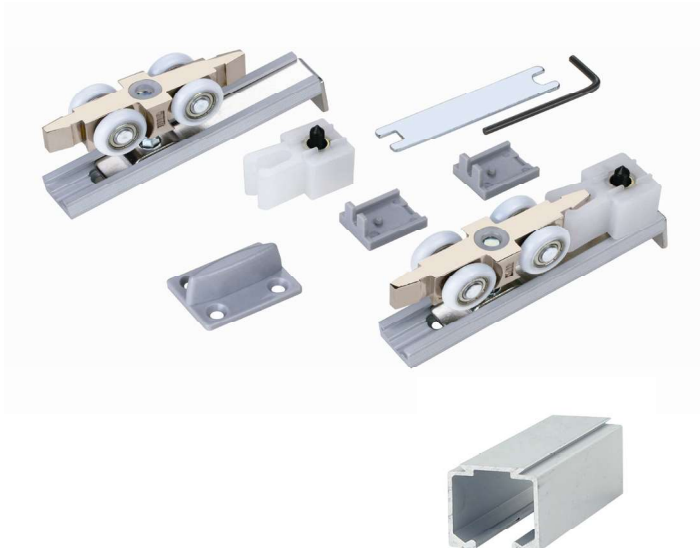

### TT250LT

Kit porta scorrevole 80P  
completo di binario in alluminio MT. 1,90  
squadretta esclusa

50,90

1

### TT747

Kit porta scorrevole 110  
completo di binario in alluminio MT. 1,90  
con staffe a scomparsa porta filo  
squadretta esclusa

64,30

1

### TT4000-40

Kit porta scorrevole portata 40 Kg  
completo di binario in alluminio MT. 1,90  
squadretta esclusa

47,60 1