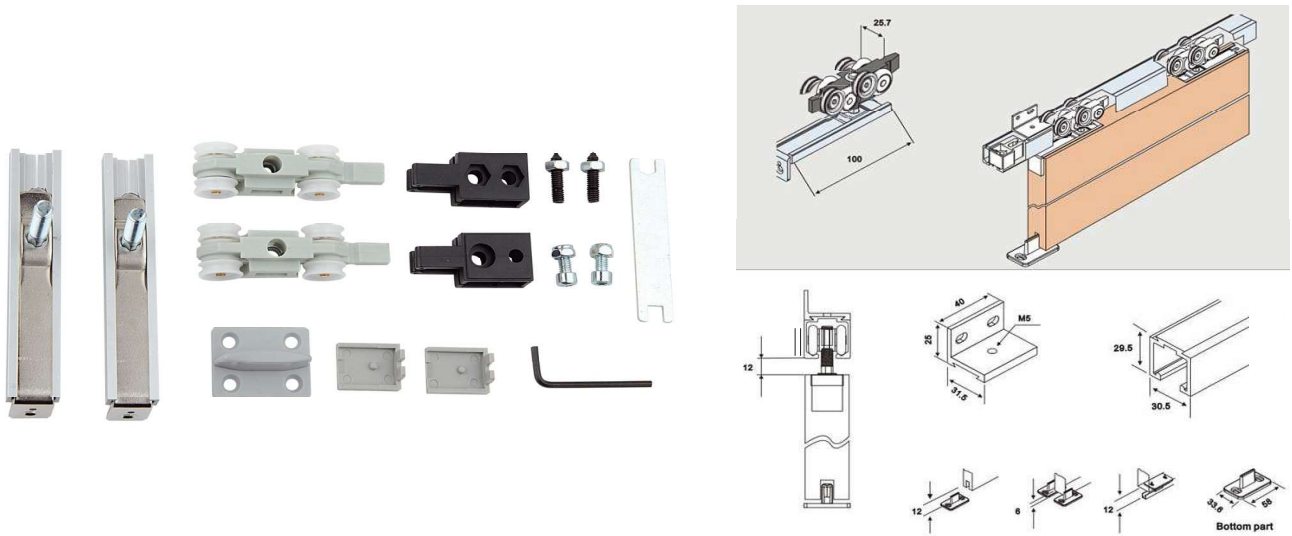

Binari e carrelli per porte scorrevoli

Tracks and trolleys for sliding doors

KTS
HANDLES DESIGN

CODICE e DESCRIZIONE
CODE and DESCRIPTION

€ PCS/BOX

TT747-48

Set carrelli 80
staffe a scomparsa
con accessori porta a filo
binario e squadretta esclusi

29,30 1

R-160

Binario in alluminio
per scorrevoli
L=MT 5,8
PORTATA 120 Kg

124,80 1