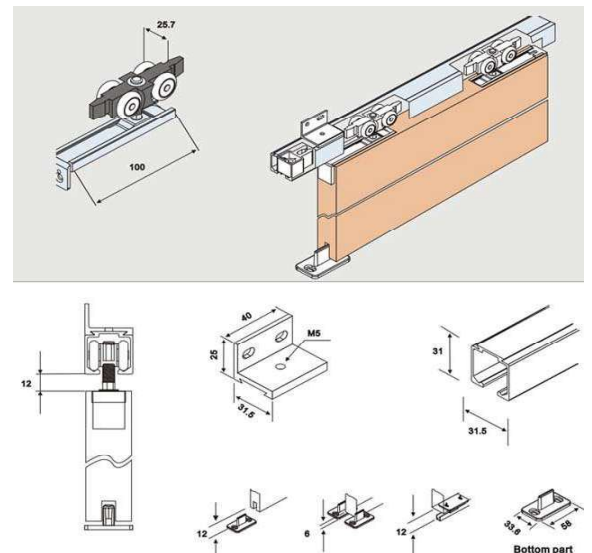

TT747

Kit porta scorrevole 110
completo di binario in alluminio MT. 1,90
con staffe a scomparsa porta filo
squadretta esclusa

64,30

1