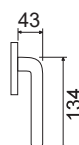

### PINGDK

Martellina DK con movimento in fibra  
12 scatti - Quadro mm 7x42  
DK window handle

F1V	11,90	2
F3V	11,90	2
F4V	11,90	2
NEO	10,60	2
AVO	11,90	2

**ALUMINUM**

MANIGLIONI ALZANTI

PULL HANDLES  
FOR SLIDING DOORS