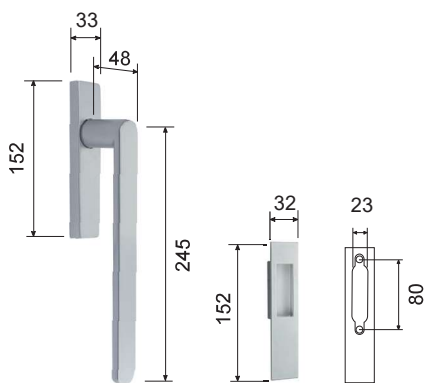

# Maniglioni alzanti singoli PING

## PING single pull handles for sliding doors

**KTS**  
HANDLES DESIGN

**F4V**  
Bronzo verniciato  
Varnished bronze

**NEO**  
Nero Ral 9005 opaco  
Matt black

**AVO**  
Avorio RAL 1013 opaco  
Matt ivory

**BAO**  
Bianco Ral 9016 opaco  
Matt white

**F1V**  
Argento verniciato  
Varnished silver

CODICE e DESCRIZIONE  
CODE and DESCRIPTION

FINITURE  
FINISHINGS

€

PCS/BOX

**PUHA007**

Maniglione alzante PING SINGOLO  
con nicchia